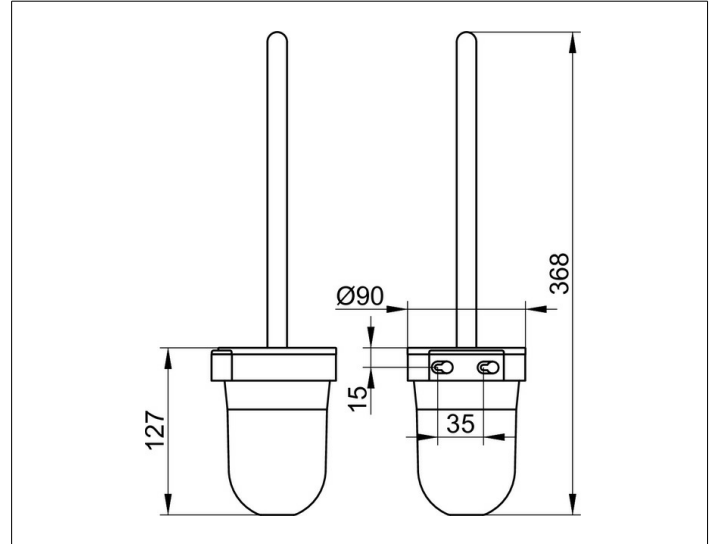

Smart

02364010101 Toilettenbürstengarnitur

PRODUKT

ZEICHNUNG

OBERFLÄCHE

verchromt/schwarzgrau