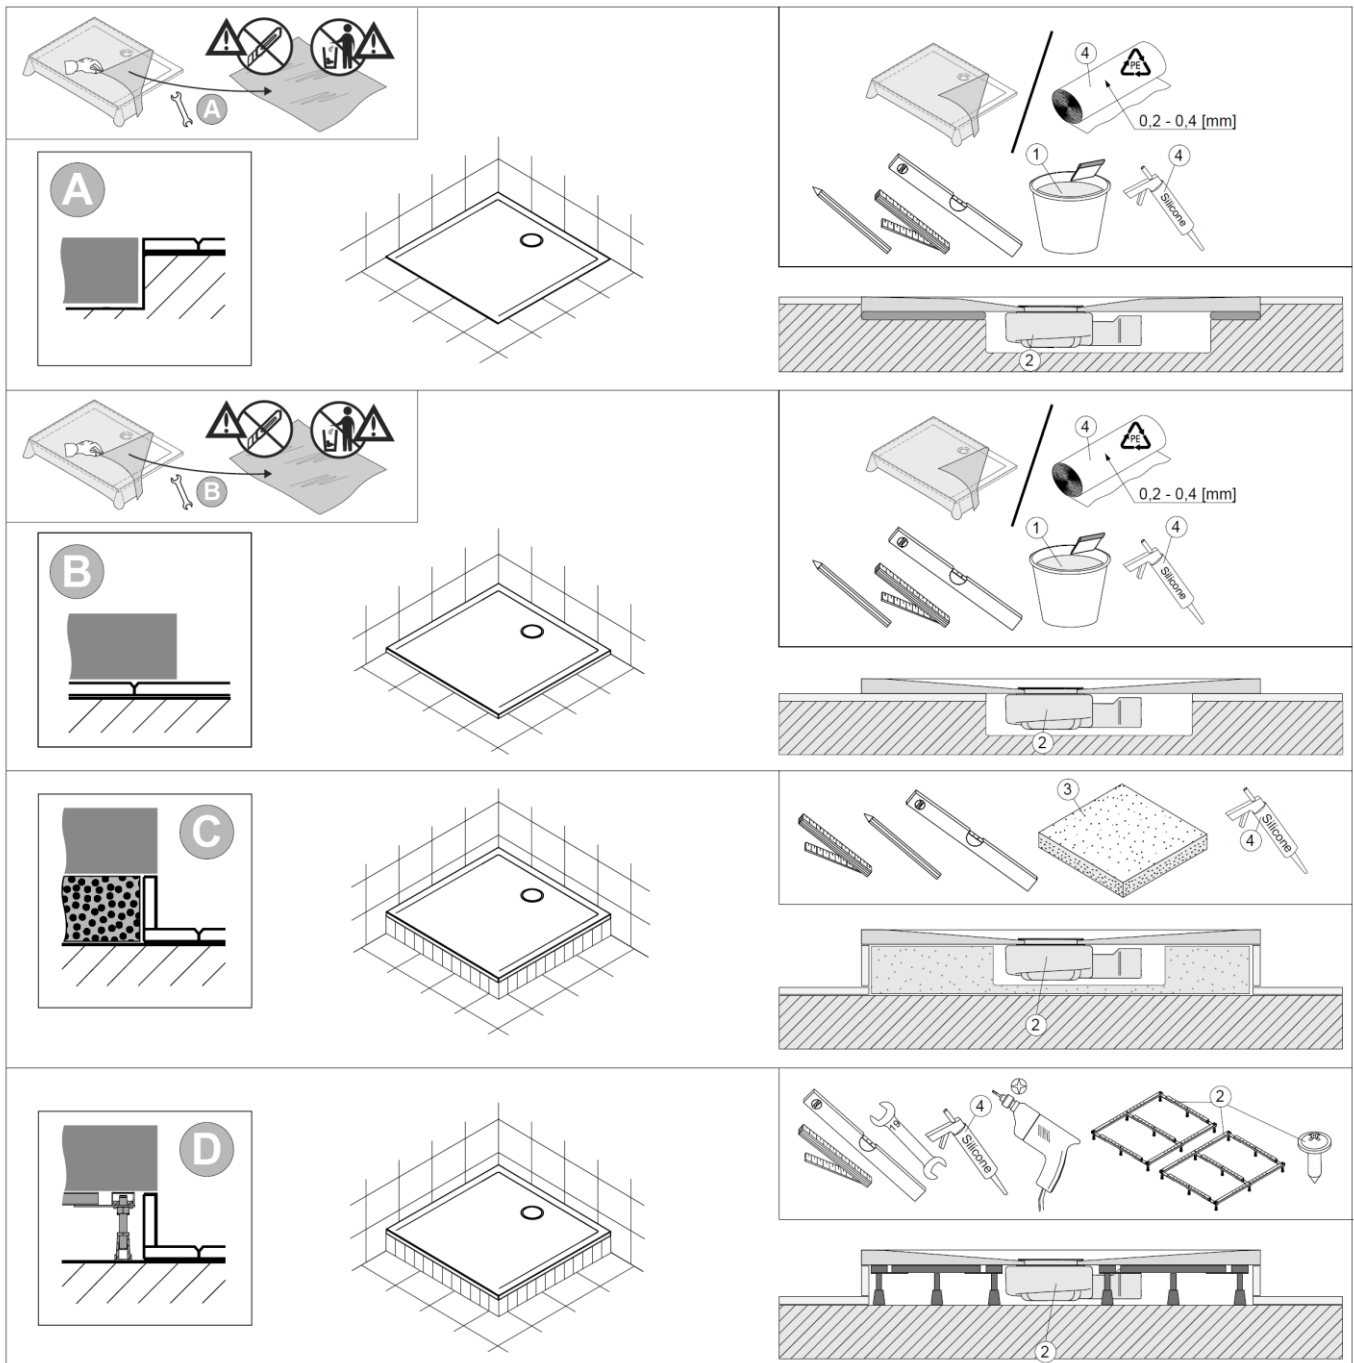

Montagevarianten:

Variante A – Bodenbündig

Variante B – auf die Fliesen

Variante C – auf dem Styroporträger

Variante D – auf dem Gestell

Planungsanleitung:

	①	②	③	④
DE	z.B. Schnell-Fliesenkleber	Nicht im Lieferumfang enthalten	z.B. Styroporträger	handelsübliches Silikon und Folie PE / Isolierschamstoff (Man kann die Folie aus der Verpackung verwenden)