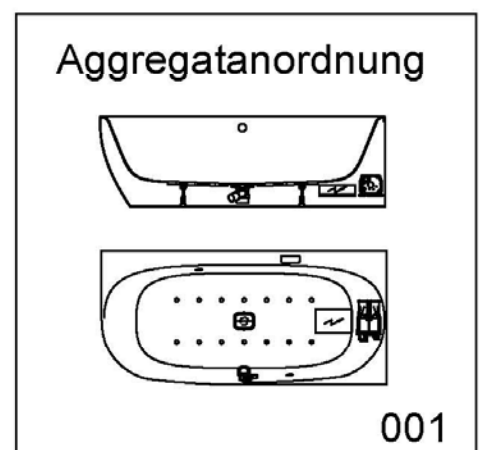

Artikelbeschreibung:

Whirlen ist weit mehr als aufgewirbeltes Wasser. Das unbeschwert Whirlvergnügen wird erst durch HOESCH Düsenteknik möglich. Das Whirlsystem iSensi unterstützt Ihr Wohlbefinden mit einer erstaunlichen Bandbreite unterschiedlichster Wirkungen – von entspannend bis gesundheitsfördernd. Whirlsystem iSensi: das prickelnde Champagner – Erlebnis. Über viele kleine Düsen im Wanneboden strömt vorgewärmte Luft ins Wasser – eine traumhaft sanfte Massage für den ganzen Körper. Die Düsen sind flach am Wanneboden angebracht und stören deshalb weder im Sitzen noch im Liegen. Der Luftwirbel lässt sich individuell steuern. Für sinnliche Atmosphäre sorgen 2 bunte Unterwasserscheinwerfer mit Farblichtwechsler.