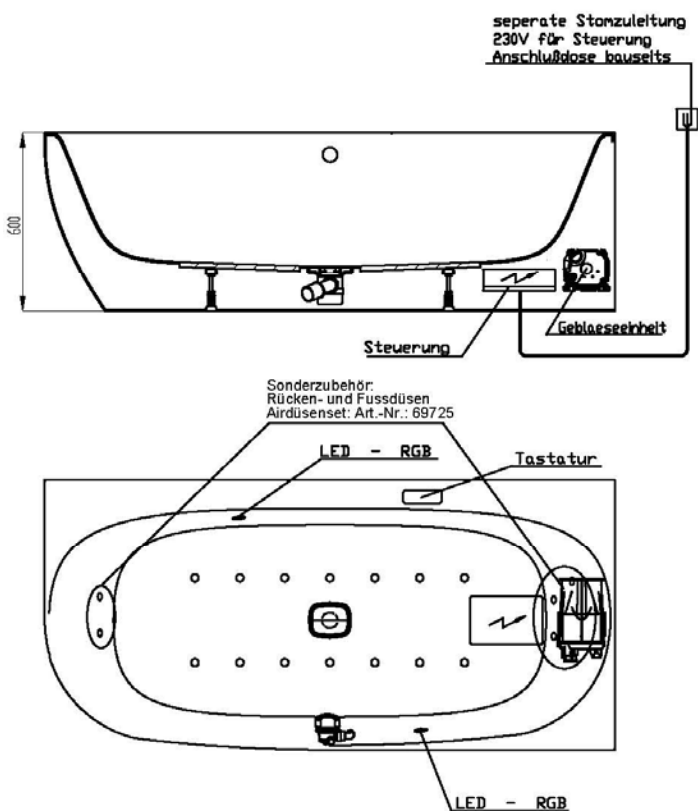

Artikelbeschreibung:

Whirlen ist weit mehr als aufgewirbeltes Wasser. Das unbeschwert Whirlvergnügen wird erst durch HOESCH Düsenteknik möglich. Das Whirlsystem iSensi unterstützt Ihr Wohlbefinden mit einer erstaunlichen Bandbreite unterschiedlichster Wirkungen – von entspannend bis gesundheitsfördernd. Whirlsystem iSensi: das prickelnde Champagner – Erlebnis. Über viele kleine Düsen im Wanneboden strömt vorgewärmte Luft ins Wasser – eine traumhaft sanfte Massage für den ganzen Körper. Die Düsen sind flach am Wanneboden angebracht und stören deshalb weder im Sitzen noch im Liegen. Der Luftwirbel lässt sich individuell steuern. Für sinnliche Atmosphäre sorgen 2 bunte Unterwasserscheinwerfer mit Farblichtwechsler.

iSENSI

GRUNDAUSSTATTUNG

- 12-14 Air-Düsen, (modellabhängig)
- 2 LED-RGB Ø 60 mm inkl. Ansteuerautomatik mit automatischem Farblichtwechsler
- Gebläse 700W regelbar mit Luftvorheizer und mit Ozonisierung
- Wannenrandtastatur
- HOESCH Steuerung 230 V, 50/60 Hz
- Komplett installiertes Rohrleitungssystem
- Sichtbare Einbauteile verchromt

Wannenrandtastatur

Superflache Airdüse

LED-Unterwasserscheinwerfer

SONDERZUBEHÖR – iSENSI

ARTIKEL-NR.

Air-Düsenset Whirlwannen iSensi (4 Rücken- und 2 Fußdüsen)

69725.305

2 LED-RGB inkl. Ansteuerautomatik mit automatischem Farblichtwechsler