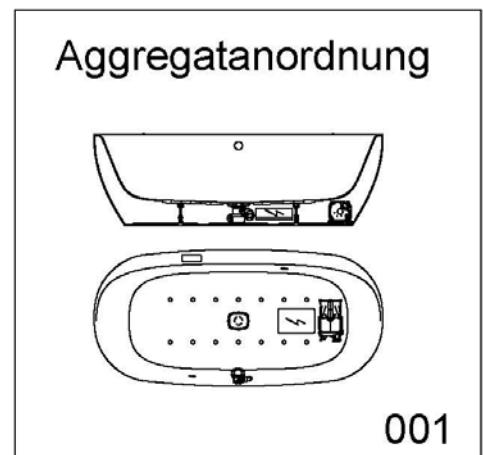

Artikelbeschreibung:

Whirlen ist weit mehr als aufgewirbeltes Wasser. Das unbeschwert Whirlvergnügen wird erst durch HOESCH Düsenteknik möglich. Das Whirlsystem iSensi unterstützt Ihr Wohlbefinden mit einer erstaunlichen Bandbreite unterschiedlichster Wirkungen – von entspannend bis gesundheitsfördernd. Whirlsystem iSensi: das prickelnde Champagner – Erlebnis. Über viele kleine Düsen im Wannenboden strömt vorgewärmte Luft ins Wasser – eine traumhaft sanfte Massage für den ganzen Körper. Die Düsen sind flach am Wannenboden angebracht und stören deshalb weder im Sitzen noch im Liegen. Der Luftwirbel lässt sich individuell steuern. Für sinnliche Atmosphäre sorgen 2 bunte Unterwasserscheinwerfer mit Farblichtwechsler.