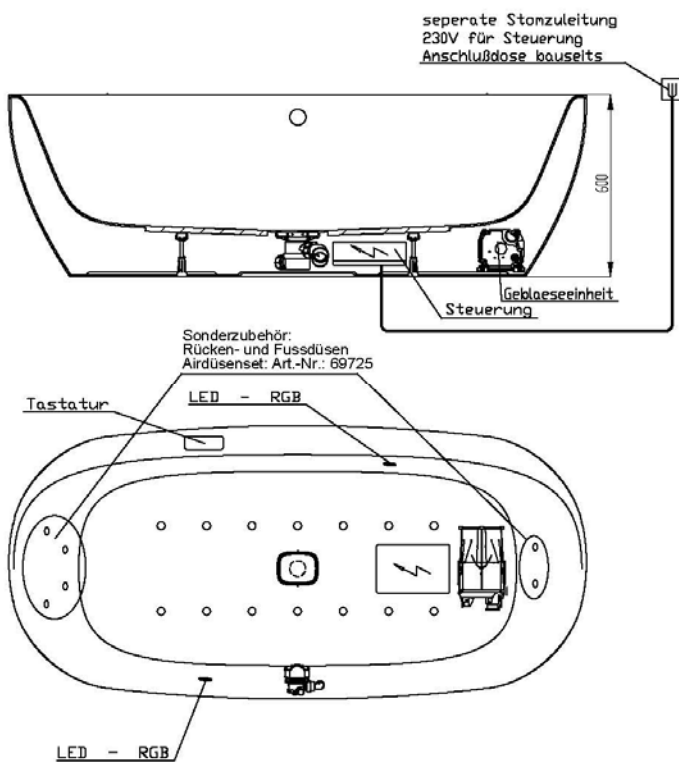

Artikelbeschreibung:

Whirlen ist weit mehr als aufgewirbeltes Wasser. Das unbeschwert Whirlvergnügen wird erst durch HOESCH Düsenteknik möglich. Das Whirlsystem iSensi unterstützt Ihr Wohlbefinden mit einer erstaunlichen Bandbreite unterschiedlichster Wirkungen – von entspannend bis gesundheitsfördernd. Whirlsystem iSensi: das prickelnde Champagner – Erlebnis. Über viele kleine Düsen im Wannenboden strömt vorgewärmte Luft ins Wasser – eine traumhaft sanfte Massage für den ganzen Körper. Die Düsen sind flach am Wannenboden angebracht und stören deshalb weder im Sitzen noch im Liegen. Der Luftwirbel lässt sich individuell steuern. Für sinnliche Atmosphäre sorgen 2 bunte Unterwasserscheinwerfer mit Farblichtwechsler.

iSENSI

GRUNDAUSSTATTUNG

- 12-14 Air-Düsen, (modellabhängig)
- 2 LED-RGB Ø 60 mm inkl. Ansteuerautomatik mit automatischem Farblichtwechsler
- Gebläse 700W regelbar mit Luftvorheizer und mit Ozonisierung
- Wannenrandtastatur
- HOESCH Steuerung 230 V, 50/60 Hz
- Komplett installiertes Rohrleitungssystem
- Sichtbare Einbauteile verchromt

Wannenrandtastatur

Superflache Airdüse

LED-Unterwasserscheinwerfer

SONDERZUBEHÖR – iSENSI

ARTIKEL-NR.

Air-Düsen-set Whirlwannen iSensi (4 Rücken- und 2 Fußdüsen)

69725.305

2 LED-RGB inkl. Ansteuerautomatik mit automatischem Farblichtwechsler