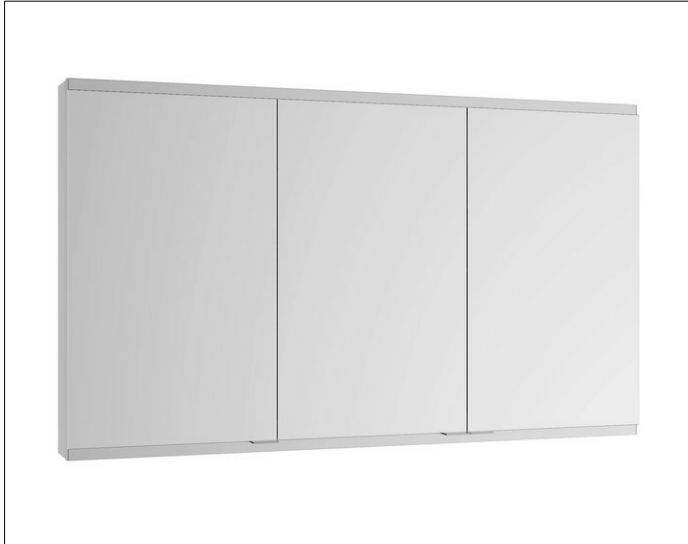

Royal Modular 2.0  
80030100000200 Spiegelschrank

**PRODUKT**

**ZEICHNUNG**

EEK: A, A+, A++ ,

**OBERFLÄCHE**

silber-eloxiert

**ABMESSUNG**

1050 x 700 x 120 mm