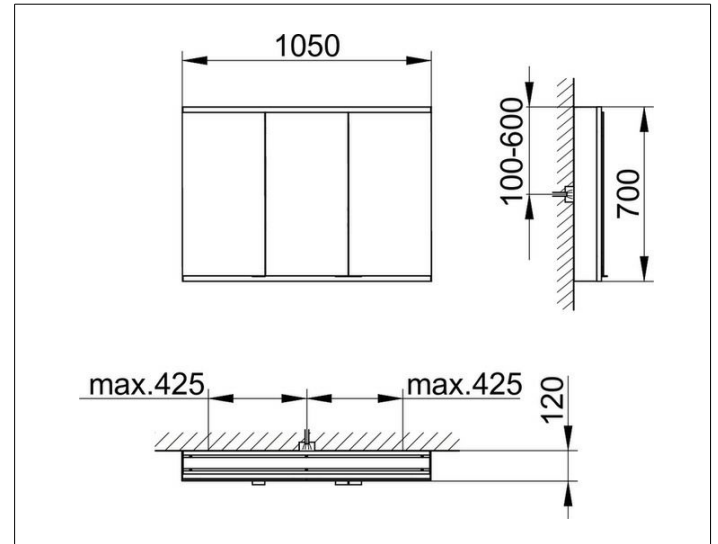

Royal Modular 2.0  
80030100000200 Spiegelschrank

**PRODUKT**

**ZEICHNUNG**

EEK: A, A+, A++ ,

**OBERFLÄCHE**

silber-eloxiert

**ABMESSUNG**

1050 x 700 x 120 mm