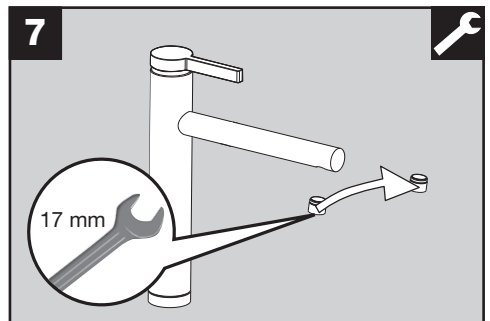

BLANCO

BLANCO LINEE HD

1

BLANCO LINEE HD

www.blanco-germany.com/sos

1x 17 mm
1x 19 mm

BLANCO

BLANCO GmbH + Co KG
Service
Tel.: +49 7045 44-81 419
info@blanco-germany.com
www.blanco-germany.com