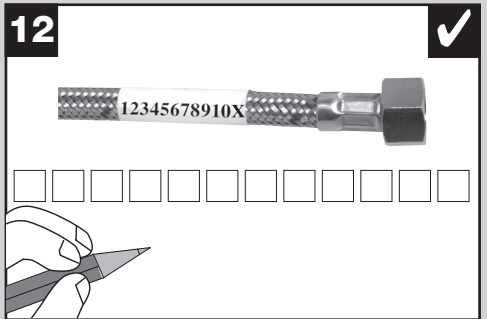

BLANCO

BLANCO LINEE HD

1

BLANCO LINEE HD

www.blanco-germany.com/sos

1x 17 mm
1x 19 mm

BLANCO

BLANCO GmbH + Co KG
Service
Tel.: +49 7045 44-81 419
info@blanco-germany.com
www.blanco-germany.com