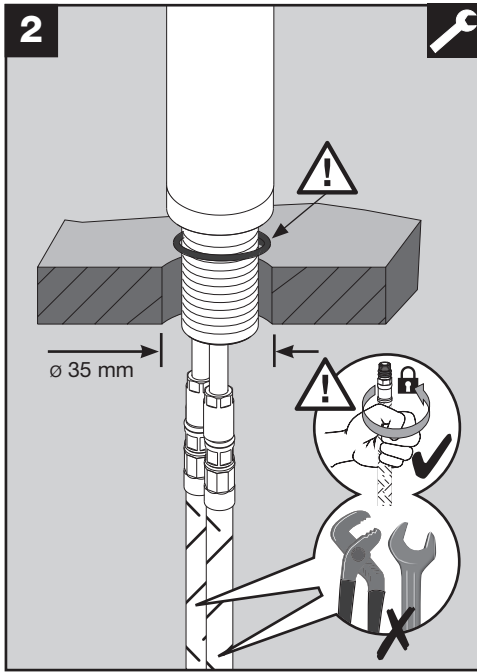

BLANCO

BLANCO LINEE HD

1

BLANCO LINEE HD

www.blanco-germany.com/sos

1x 17 mm
1x 19 mm

BLANCO

BLANCO GmbH + Co KG
Service
Tel.: +49 7045 44-81 419
info@blanco-germany.com
www.blanco-germany.com