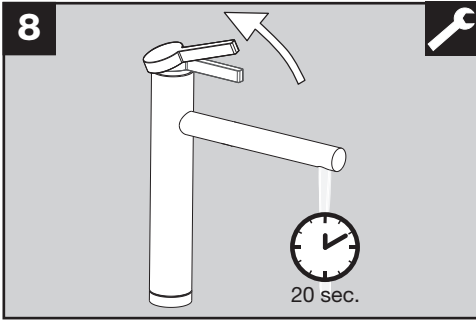

BLANCO

BLANCO LINEE HD

1

BLANCO LINEE HD

www.blanco-germany.com/sos

1x 17 mm
1x 19 mm

BLANCO

BLANCO GmbH + Co KG
Service
Tel.: +49 7045 44-81 419
info@blanco-germany.com
www.blanco-germany.com