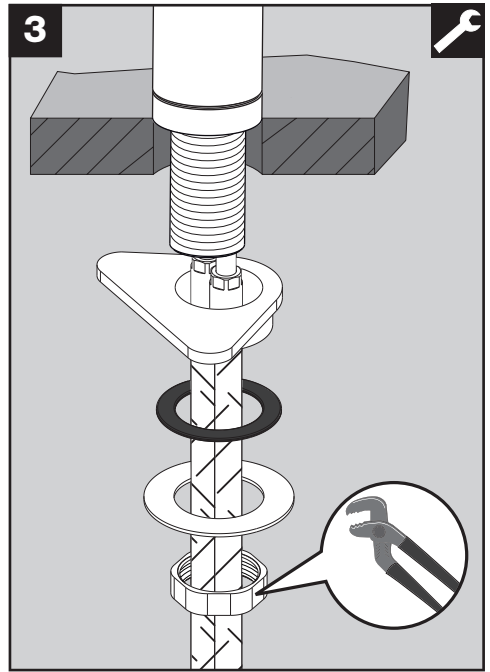

BLANCO

BLANCO LINEE HD

1

BLANCO LINEE HD

www.blanco-germany.com/sos

1x 17 mm
1x 19 mm

BLANCO

BLANCO GmbH + Co KG
Service
Tel.: +49 7045 44-81 419
info@blanco-germany.com
www.blanco-germany.com