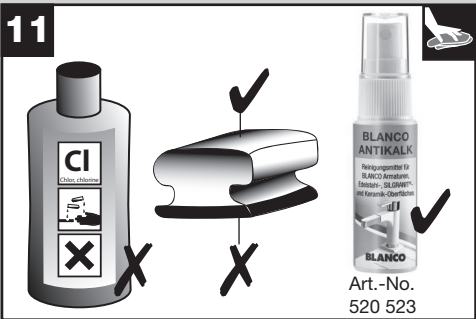

BLANCO

BLANCO LINEE HD

1

BLANCO LINEE HD

www.blanco-germany.com/sos

1x 17 mm
1x 19 mm

BLANCO

BLANCO GmbH + Co KG
Service
Tel.: +49 7045 44-81 419
info@blanco-germany.com
www.blanco-germany.com