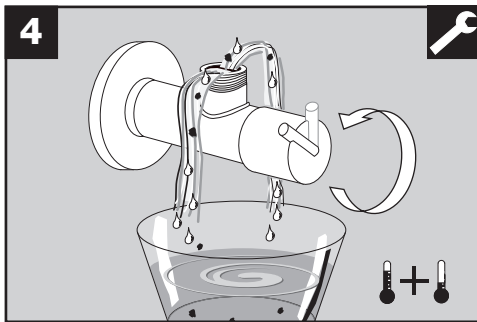

BLANCO

BLANCO LINEE HD

1

BLANCO LINEE HD

www.blanco-germany.com/sos

1x 17 mm
1x 19 mm

BLANCO

BLANCO GmbH + Co KG
Service
Tel.: +49 7045 44-81 419
info@blanco-germany.com
www.blanco-germany.com