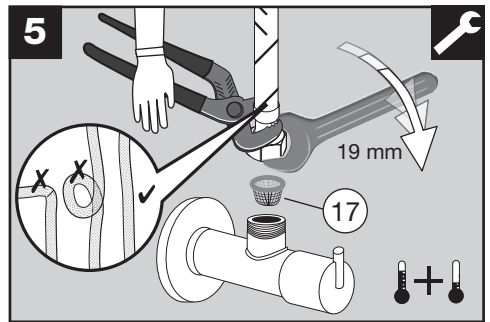

BLANCO

BLANCO LINEE HD

1

BLANCO LINEE HD

www.blanco-germany.com/sos

1x 17 mm
1x 19 mm

BLANCO

BLANCO GmbH + Co KG
Service
Tel.: +49 7045 44-81 419
info@blanco-germany.com
www.blanco-germany.com