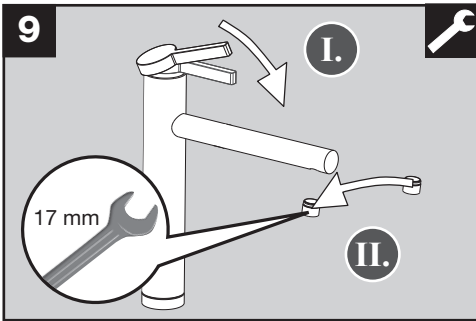

BLANCO

BLANCO LINEE HD

1

BLANCO LINEE HD

www.blanco-germany.com/sos

1x 17 mm
1x 19 mm

BLANCO

BLANCO GmbH + Co KG
Service
Tel.: +49 7045 44-81 419
info@blanco-germany.com
www.blanco-germany.com