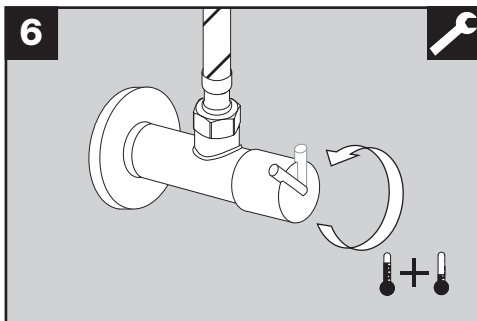

BLANCO

BLANCO LINEE HD

1

BLANCO LINEE HD

www.blanco-germany.com/sos

1x 17 mm
1x 19 mm

BLANCO

BLANCO GmbH + Co KG
Service
Tel.: +49 7045 44-81 419
info@blanco-germany.com
www.blanco-germany.com