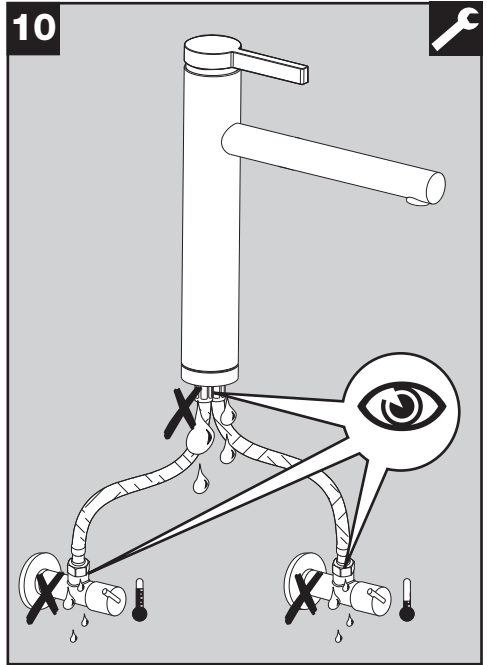

BLANCO

BLANCO LINEE HD

1

BLANCO LINEE HD

www.blanco-germany.com/sos

1x 17 mm
1x 19 mm

BLANCO

BLANCO GmbH + Co KG
Service
Tel.: +49 7045 44-81 419
info@blanco-germany.com
www.blanco-germany.com