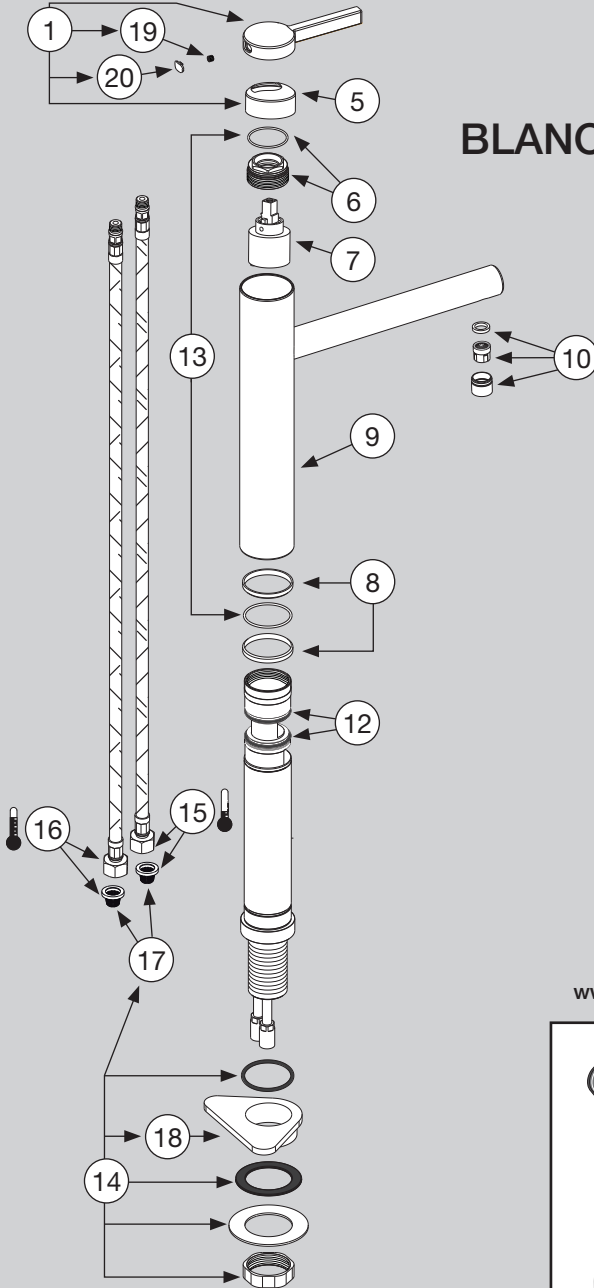

BLANCO

BLANCO LINEE HD

1

BLANCO LINEE HD

www.blanco-germany.com/sos

1x 17 mm
1x 19 mm

BLANCO

BLANCO GmbH + Co KG
Service
Tel.: +49 7045 44-81 419
info@blanco-germany.com
www.blanco-germany.com