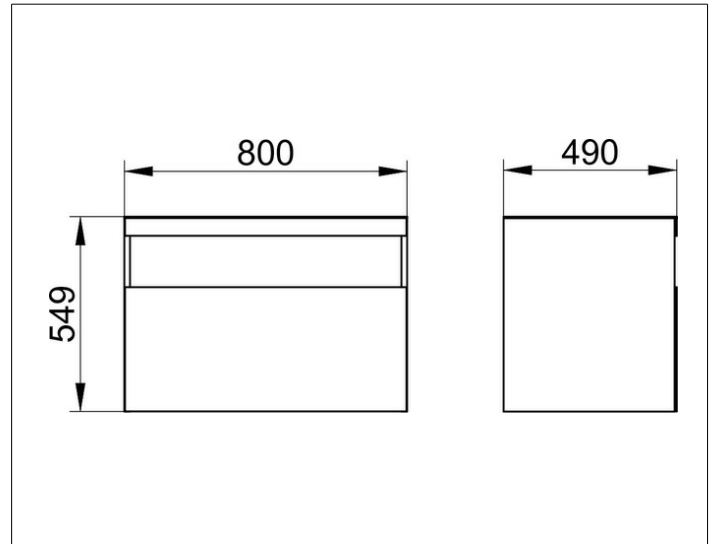

Stageline

32864180000 Waschtischunterbau

PRODUKT

ZEICHNUNG

PRODUKTBESCHREIBUNG

passend zum Keramik-Waschtisch Artikel-Nr. 32880,
1 Frontauszug mit Einzugsdämpfung, Hahnloch 35 mm, links
inkl. Geruchverschluss aus Kunststoff 1 1/4 x 32

AUSSTATTUNG

- 1 Einlegematte

OBERFLÄCHE

cashmere/cashmere

ABMESSUNG

800 x 550 x 490 mm