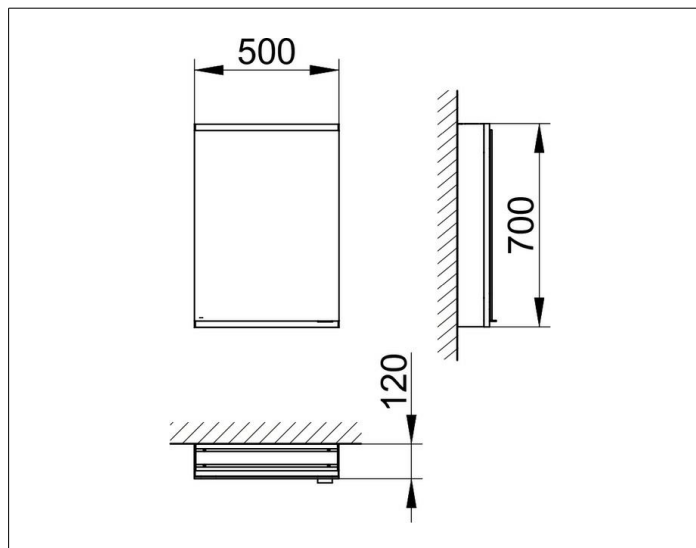

Royal Modular 2.0  
800021050000100 Spiegelschrank

**PRODUKT**

**ZEICHNUNG**

EEK: C ,

**OBERFLÄCHE**

silber-eloxiert

**ABMESSUNG**

500 x 700 x 120 mm