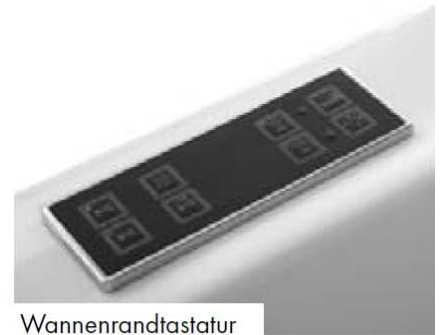

Wannenrandtastatur

FUNKTION

- 4 HOESCH Whirl-Programme: Fitness, Relax, Vitality, Energy
- Whirlmassage, Leistung regulierbar + / - und mit Intervalleffekt
- Zuschaltbare Luftbeimischung
- Airmassage, Leistung regulierbar + / - und mit Intervalleffekt
- Luftbeheizung
- Passive Luftbeimischung
- Restwasserentleerung
- Trockenlaufschutz
- System "Vorspülung" mit Frischwasser
- System "Nach- und Zwischenspülung" mit Frischwasser
- Vollautomatische Systemdesinfektion
- Vollautomatische Nachtrocknung
- Ozonisierung
- Vitalisierung