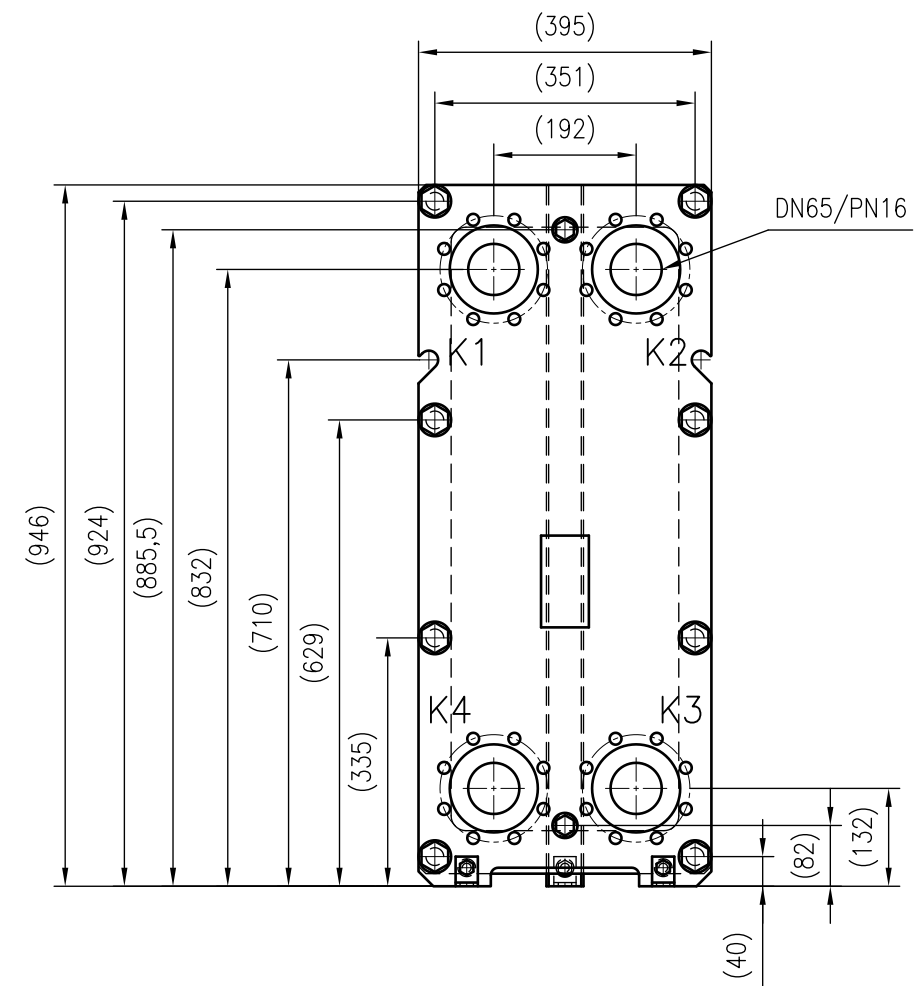

Side view

Front view

Isometric view

Top view

Unterliegt nicht dem Änderungsdienst/ Not subject to change management	Maßstab/ Scale: 1:10	Format/ Size: A2
Revision 07.03.2019	Longtherm RHG-19-100 - 8113100	