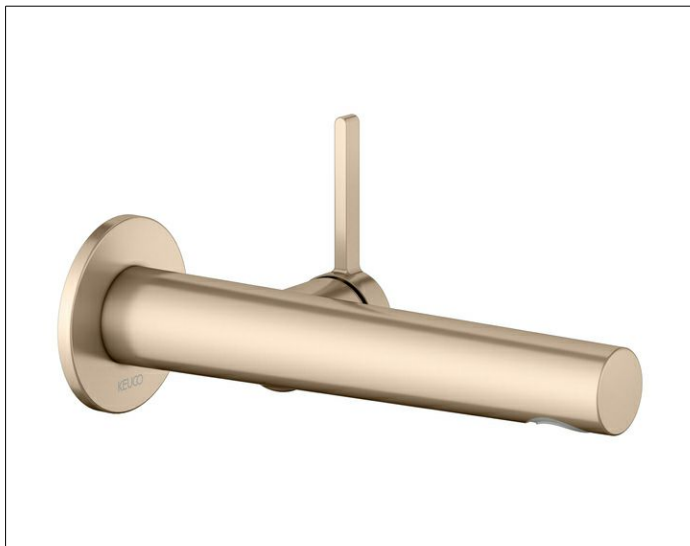

Edition 400

51516031101 Einhebel-Waschtischmischer

PRODUKT

ZEICHNUNG

PRODUKTBESCHREIBUNG

für UP Montage, DN 15, mit runder Rosette,
Mischwasserkartusche mit keramischen Dichtscheiben
Luftsprudler SLIM SSR M 24x1, Strahlwinkel verstellbar
Durchflussbegrenzung auf 7,6 l/min.
passend für Grundkörper Art.-Nr. 59916 000075
geräuschgeprüft

OBERFLÄCHE

Bronze gebürstet

ABMESSUNG

Ausladung 197 mm

AUSSCHREIBUNGSTEXT

KEUCO Einhebel-Waschtischmischer 51516 031101
Einhebel-Waschtischmischer in Oberfläche Bronze gebürstet (PVD),
aus entzinkungsarmen Messing,
für UP-Montage, mit runder Rosette,
hochwertige Mischwasserkartusche mit
keramischen Dichtscheiben,
Betätigungshebel aus Metall,
Rosettendurchmesser 72 mm, Stärke 6 mm,
Auslaufdurchmesser 36 mm,
Gesamtausladung 219 mm, Wasseraustritt bei 197 mm,
Luftsprudler M24x1, Strahlwinkel verstellbar +/-8°
Durchflussbegrenzung auf 7,6 l/min.

Hinweis:
passender Grundkörper 59916000075