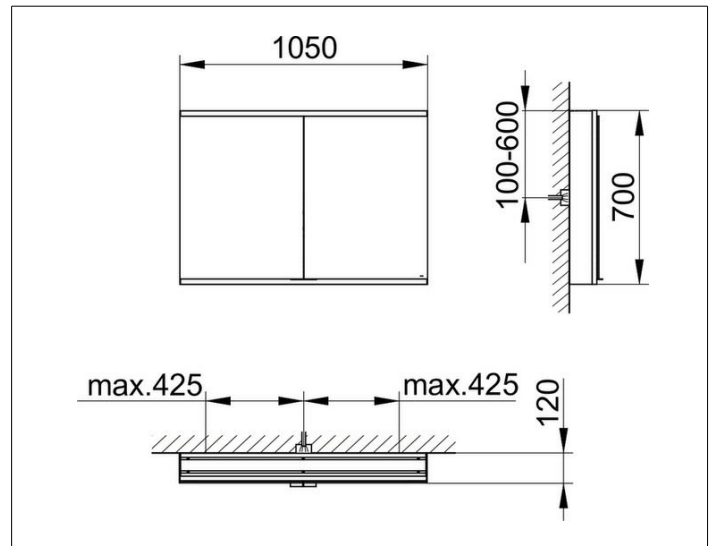

Royal Modular 2.0
80022100000000 Spiegelschrank

PRODUKT

ZEICHNUNG

EEK: C ,

OBERFLÄCHE

silber-eloxiert

ABMESSUNG

1050 x 700 x 120 mm