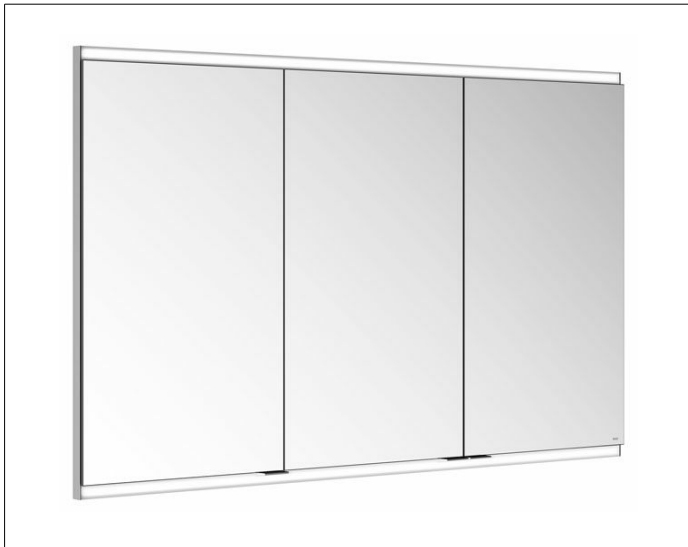

Royal Modular 2.0  
800320120100200 Spiegelschrank

PRODUKT

ZEICHNUNG

EEK: C ,

OBERFLÄCHE

silber-eloxiert

ABMESSUNG

1200 x 700 x 160 mm