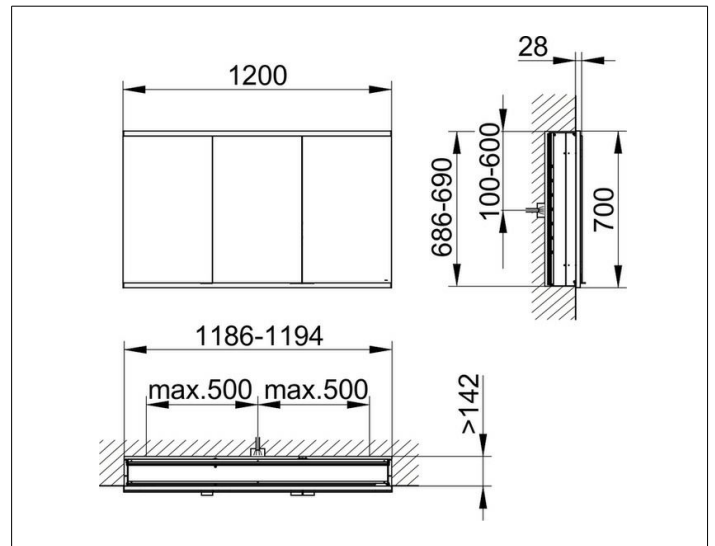

Royal Modular 2.0  
800320120100200 Spiegelschrank

PRODUKT

ZEICHNUNG

EEK: C ,

OBERFLÄCHE

silber-eloxiert

ABMESSUNG

1200 x 700 x 160 mm