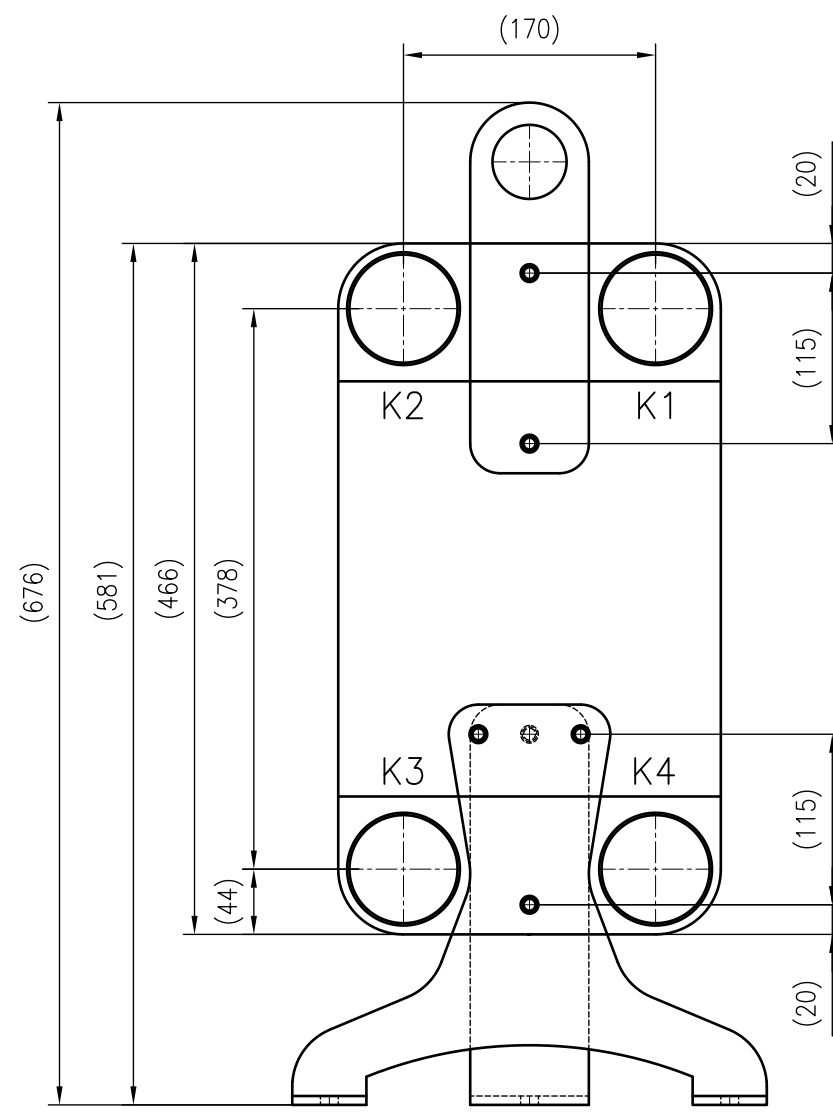

Side view

Front view

Isometric view

Top view

Unterliegt nicht dem Änderungsdienst/ Not subject to change management	Maßstab/ Scale: 1:5	Format/ Size: A2
Revision 13.01.2020	Longtherm RMB 110 30 – 8119600	