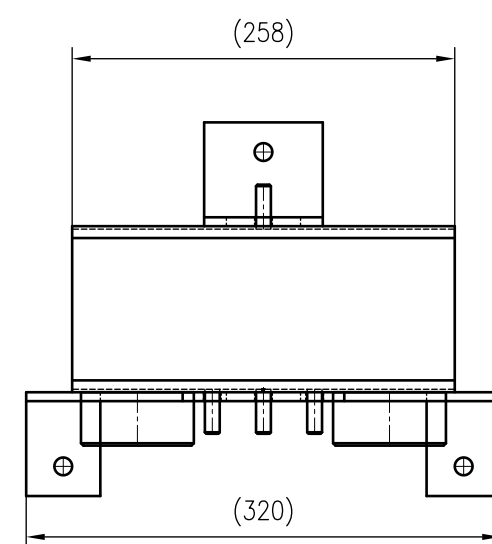

Side view

Front view

Isometric view

Top view

Unterliegt nicht dem Änderungsdienst/ Not subject to change management	Maßstab/ Scale: 1:5	Format/ Size: A2
Revision 13.01.2020	Longtherm RMB 110 30 – 8119600	