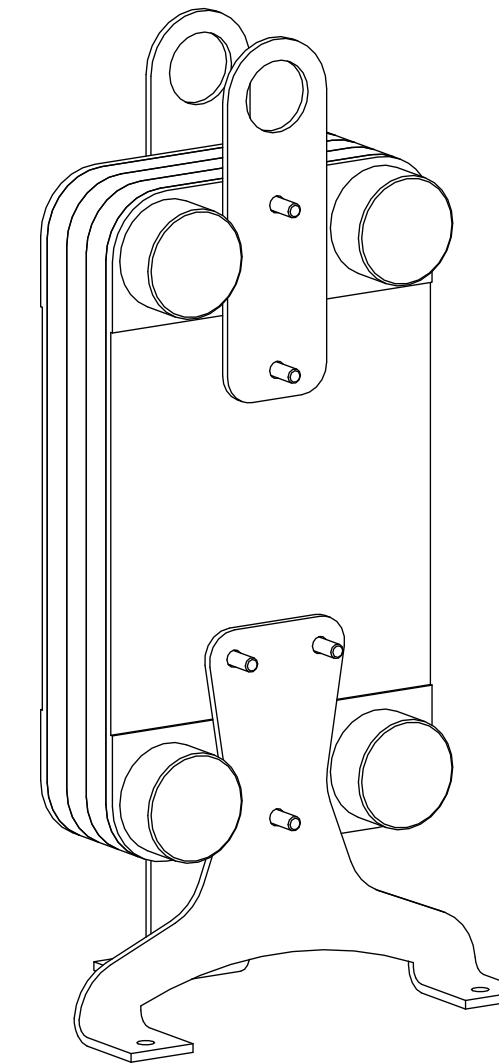

Side view

Front view

Isometric view

Top view

Unterliegt nicht dem Änderungsdienst/ Not subject to change management	Maßstab/ Scale: 1:5	Format/ Size: A2
Revision 13.01.2020	Longtherm RMB 110 30 – 8119600	