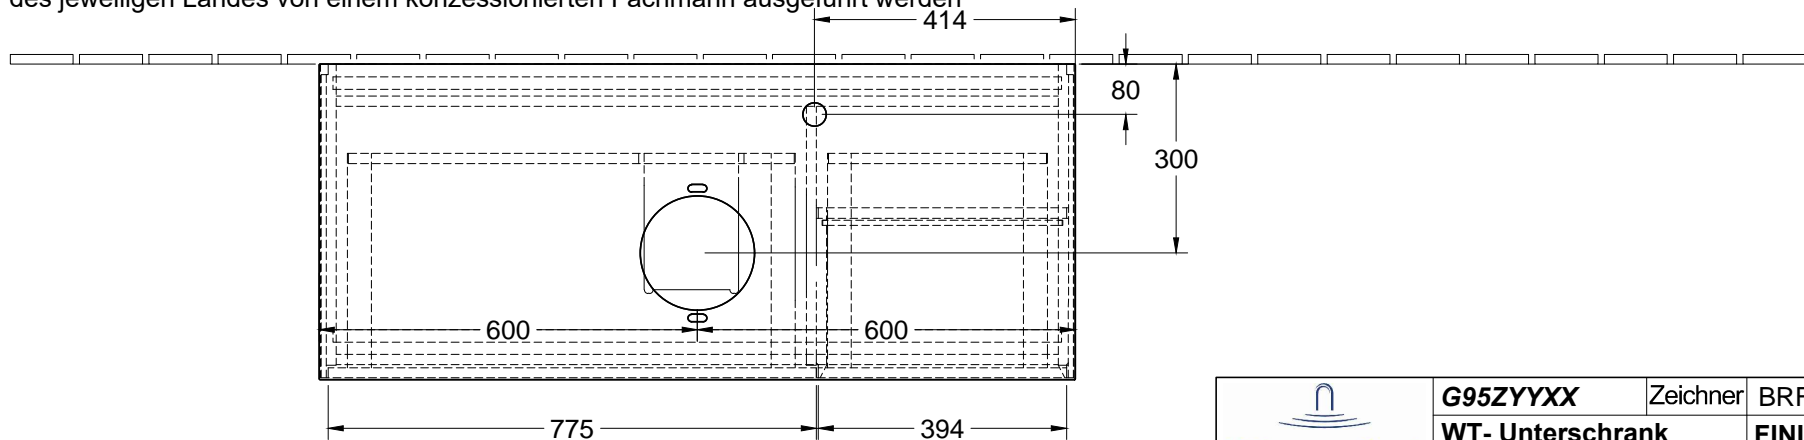


 220 - 240 V loser Netzanschluss (laut VDE 0100 Teil 701)

ACHTUNG: Die Installation und die Anschlüsse müssen nach den gültigen Installationsvorschriften des jeweiligen Landes von einem konzessionierten Fachmann ausgeführt werden

 1748	G95ZYYXX	Zeichner	BRFL	05.03.2019
	WT- Unterschrank	FINION		
	Typenzeichnung			
				1:12
Diese Zeichnung ist unser geistiges Eigentum und darf ohne unsere Genehmigung nicht kopiert oder Dritten zugänglich gemacht werden.				