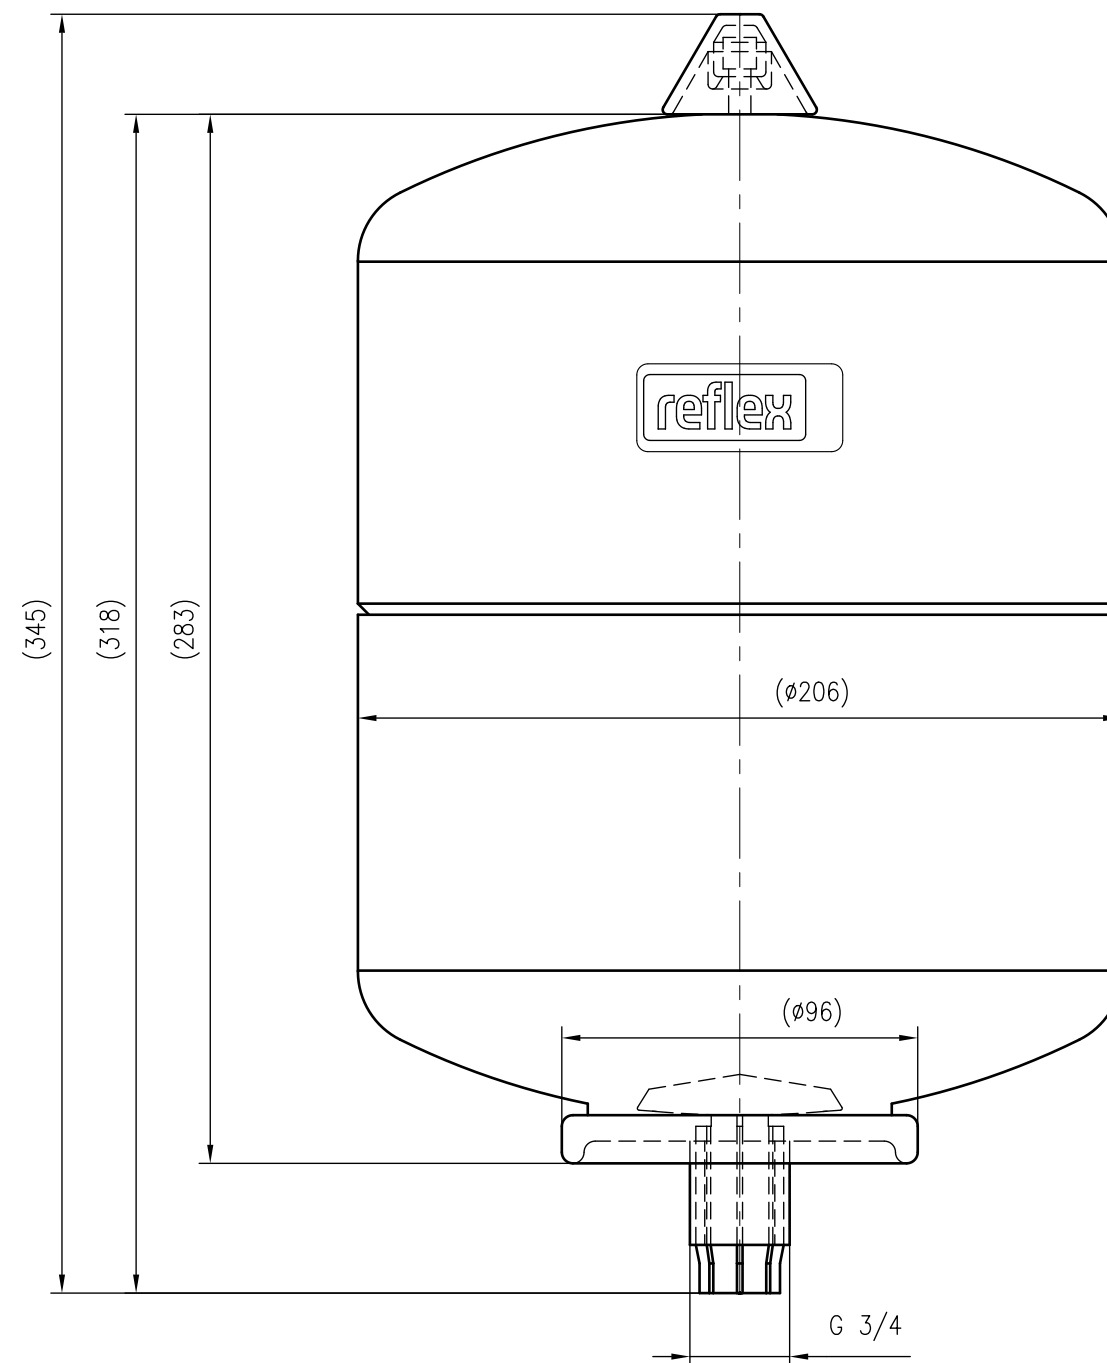

Side view

Front view

Isometric view

Top view

Unterliegt nicht dem Änderungsdienst/ Not subject to change management	Maßstab/ Scale: 1:2	Format/ Size: A2
Revision 19.04.2016	Refix DD 8 10bar white – 7307700	