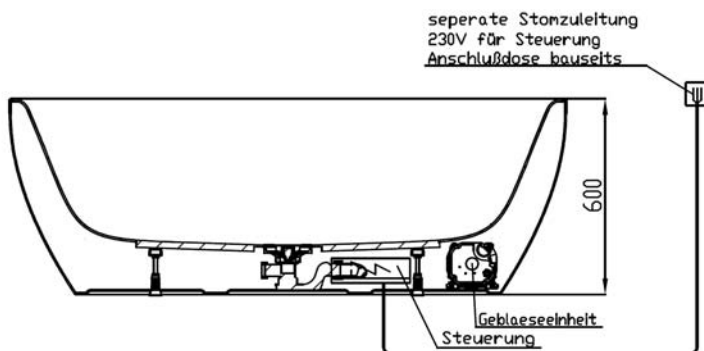

Artikelbeschreibung:

Whirlen ist weit mehr als aufgewirbeltes Wasser. Das unbeschwert Whirlvergnügen wird erst durch HOESCH Düsenteknik möglich. Das Whirlsystem iSensi unterstützt Ihr Wohlbefinden mit einer erstaunlichen Bandbreite unterschiedlichster Wirkungen – von entspannend bis gesundheitsfördernd. Whirlsystem iSensi: das prickelnde Champagner – Erlebnis. Über viele kleine Düsen im Wannenboden strömt vorgewärmte Luft ins Wasser – eine traumhaft sanfte Massage für den ganzen Körper. Die Düsen sind flach am Wannenboden angebracht und stören deshalb weder im Sitzen noch im Liegen. Der Luftwirbel lässt sich individuell steuern. Für sinnliche Atmosphäre sorgen 2 bunte Unterwasserscheinwerfer mit Farblichtwechsler.