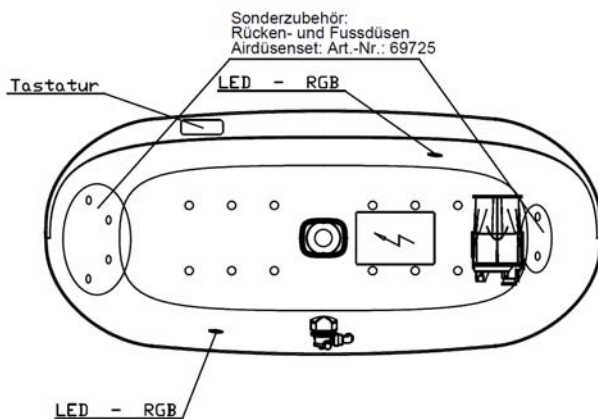

Artikelbeschreibung:

Whirlen ist weit mehr als aufgewirbeltes Wasser. Das unbeschwert Whirlvergnügen wird erst durch HOESCH Düsenteknik möglich. Das Whirlsystem iSensi unterstützt Ihr Wohlbefinden mit einer erstaunlichen Bandbreite unterschiedlichster Wirkungen – von entspannend bis gesundheitsfördernd. Whirlsystem iSensi: das prickelnde Champagner – Erlebnis. Über viele kleine Düsen im Wannenboden strömt vorgewärmte Luft ins Wasser – eine traumhaft sanfte Massage für den ganzen Körper. Die Düsen sind flach am Wannenboden angebracht und stören deshalb weder im Sitzen noch im Liegen. Der Luftwirbel lässt sich individuell steuern. Für sinnliche Atmosphäre sorgen 2 bunte Unterwasserscheinwerfer mit Farblichtwechsler.