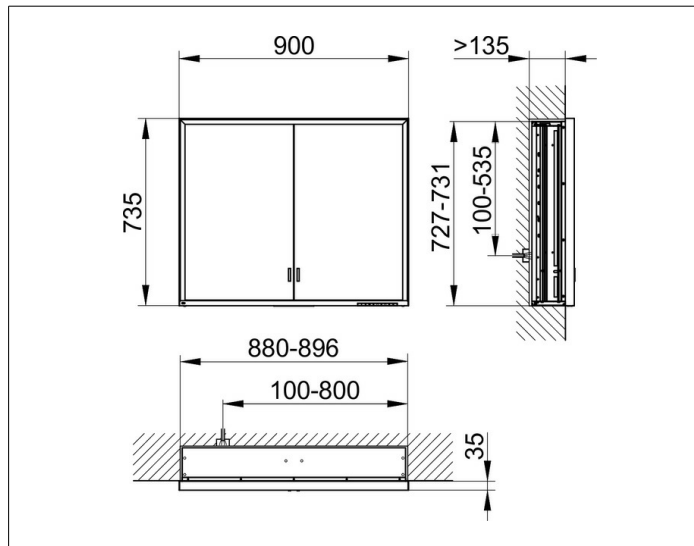

Royal Lumos

14313172301 Spiegelschrank

PRODUKT

ZEICHNUNG

PRODUKTBESCHREIBUNG

für die Wandeinbau-Montage,
 stufenlos einstellbare Lichtfarbe von 2700 Kelvin (warmweiß)
 bis 6500 Kelvin (Tageslicht),
 2 Drehtüren aus Kristall-Doppelspiegel,
 Korpus in Aluminium silber-gebeizt-eloxiert,
 Rückwandverspiegelung
 Bedienung:
 Tastenfelder mit kapazitiver Touch-Sensorik,
 integrierte Nebenstellenfunktion für z. B. Raumschalter
 Beleuchtung:
 Rahmenbeleuchtung und Waschtisch-/Fachbeleuchtung,
 separat stufenlos dimmbar und ein-/ausschaltbar
 LED 58 Watt (Lebensdauer > 30.000 Std.)
 EEK: C , 58 kWh/1000h

AUSSTATTUNG

- 2 Steckdosen
- 2 x 2 höhenverstellbare Glasablagen
- verdecktes Ablagefach über die ganze Breite
- Tür-Anschlagdämpfer

OBERFLÄCHE

silber-gebeizt-eloxiert

ABMESSUNG

900 x 735 x 165 mm