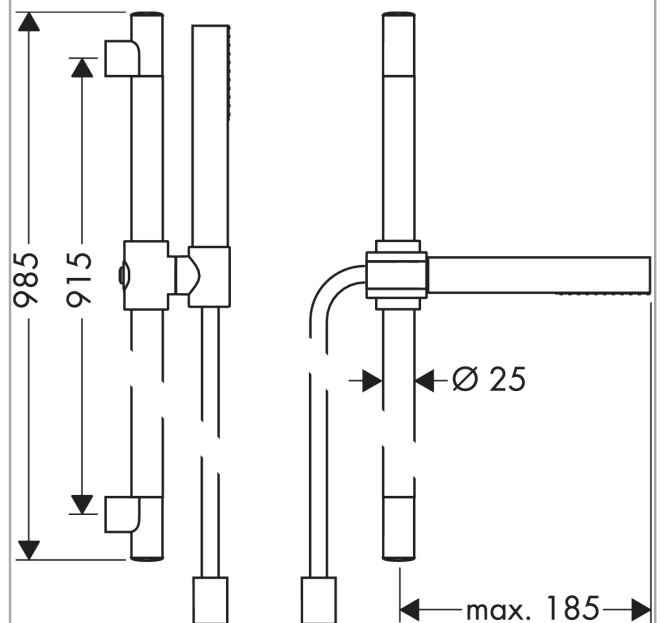

AXOR Starck
Brauseset 0,90 m mit Stabhandbrause 1jet EcoSmart
 Oberfläche: **Polished Gold Optic** Artikelnummer: **27983990**

Merkmale

- besteht aus: Stabhandbrause, Brausestange, Brauseschlauch, Handbrausehalterung
- Brausekopfgröße: 70 mm
- Strahlart: Rain
- maximale Durchflussmenge bei 3 bar: 8 l/min
- Mindestfließdruck: 1 bar
- Wandbefestigung: Schraubbefestigung
- Wandstützen aus Kunststoff
- Profil Brausestange: rund
- Brausestangendurchmesser: 25 mm
- Bohrabstand 915 mm
- Brauseschlauch mit beidseitig zylindrischer Mutter
- brauseseitiger Drehwirbel gegen lästiges Verdrehen des Brauseschlauches
- EU-Taxonomie: max. 8 l/min - Vermeidung erheblicher Beeinträchtigungen (DNSH)

Technologie

Produktabbildung

Maßzeichnung

AXOR Starck
Brauseset 0,90 m mit Stabhandbrause 1jet EcoSmart
Oberfläche: **Polished Gold Optic** Artikelnummer: **27983990**

Durchflussdiagramm

AXOR Starck
Brauseset 0,90 m mit Stabhandbrause 1jet EcoSmart
Oberfläche: **Polished Gold Optic** Artikelnummer: **27983990**

Einbaubeispiel