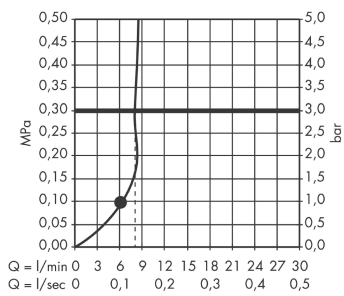

AXOR Starck
Brauseset 0,90 m mit Stabhandbrause 1jet EcoSmart
 Oberfläche: **Polished Gold Optic** Artikelnummer: **27983990**

Merkmale

- besteht aus: Stabhandbrause, Brausestange, Brauseschlauch, Handbrausehalterung
- Brausekopfgröße: 70 mm
- Strahlart: Rain
- maximale Durchflussmenge bei 3 bar: 8 l/min
- Mindestfließdruck: 1 bar
- Wandbefestigung: Schraubbefestigung
- Wandstützen aus Kunststoff
- Profil Brausestange: rund
- Brausestangendurchmesser: 25 mm
- Bohrabstand 915 mm
- Brauseschlauch mit beidseitig zylindrischer Mutter
- brauseseitiger Drehwirbel gegen lästiges Verdrehen des Brauseschlauches
- EU-Taxonomie: max. 8 l/min - Vermeidung erheblicher Beeinträchtigungen (DNSH)

Technologie

Produktabbildung

Maßzeichnung

AXOR Starck
Brauseset 0,90 m mit Stabhandbrause 1jet EcoSmart
Oberfläche: **Polished Gold Optic** Artikelnummer: **27983990**

Durchflussdiagramm

AXOR Starck
Brauseset 0,90 m mit Stabhandbrause 1jet EcoSmart
Oberfläche: **Polished Gold Optic** Artikelnummer: **27983990**