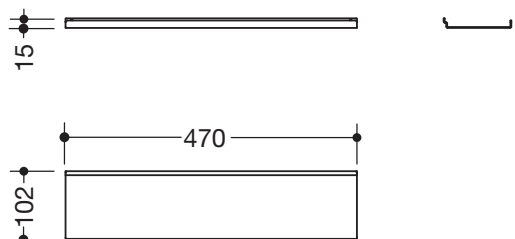

## Ablage 950.13.0017

- adaptive Zusatzfunktion für die Wandprofile 950.13.001.. und das Waschtischmodell 950.13.20..
- Ablage kann einfach in das Profil ein- und ausgehängt werden
- zusätzlicher Gewinn von Ablagefläche an der Wand oder direkt am Waschtisch
- Ablagefläche 470 mm breit, 102 mm tief
- aus hochwertigem Edelstahl
- pulverbeschichtet in den HEWI Farben DX (Weiß tiefmatt), DC (Schwarz tiefmatt), AY (Hellgrau Perlglimmer tiefmatt) und SC (Dunkelgrau Perlglimmer tiefmatt)
- belastbar bis 2 kg

## Abmessungen in mm