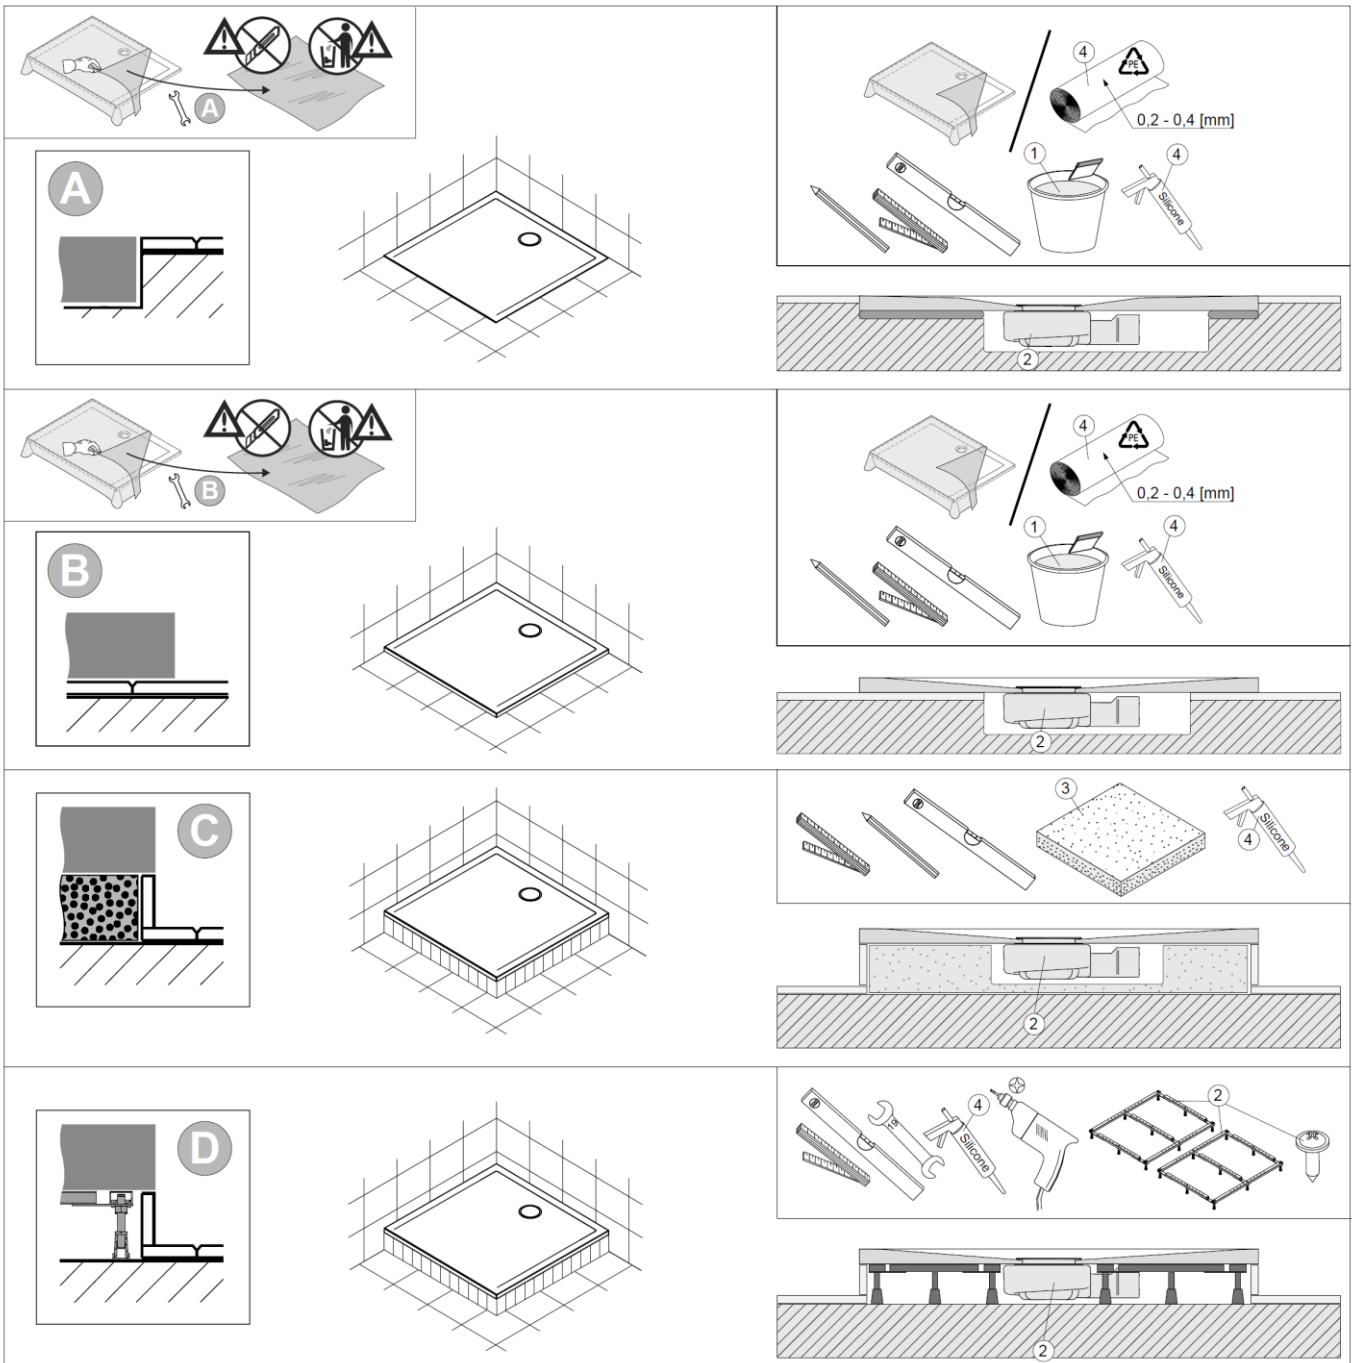

60328

**Montagevarianten:**

Variante A – Bodenbündig

Variante B – auf die Fliesen

Variante C – auf dem Styroporträger

Variante D – auf dem Gestell

**Planungsanleitung:**

	1	2	3	4
DE	z.B. Schnell-Fliesenkleber	Nicht im Lieferumfang enthalten	z.B. Styroporträger	handelsübliches Silikon und Folie PE / Isolierschaumstoff (Man kann die Folie aus der Verpackung verwenden)