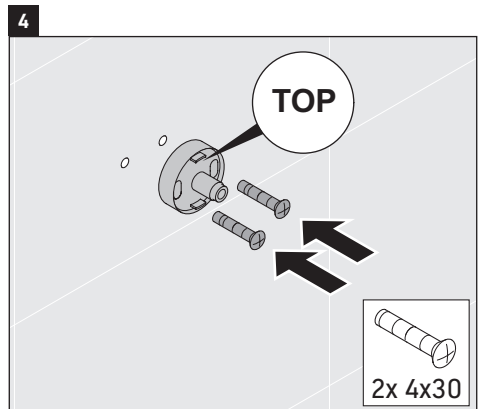

花洒支架

샤워기 홀더

シャワーホルダー

حامل الدش

UV0620 0010

UV0620 001C

5

6