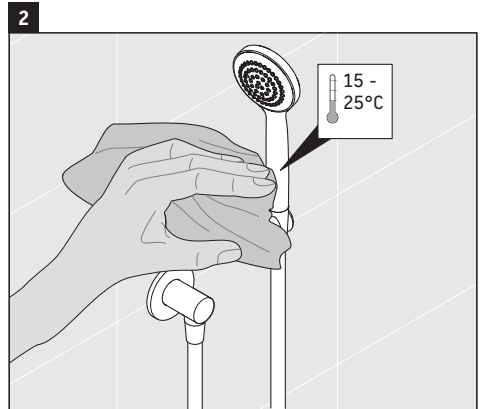

Keverőzuhany-tartó

Držač ručne tuš-glave

Suport pentru țeavă de duș

Držalo za prho

Стойка за душ

Dušas turētājs

Dušo laikiklis

Duș başlığı tutucusu

花洒支架

샤워기 홀더

シャワーホルダー

حامل الدش

UV0620 0010

UV0620 001C

5

6