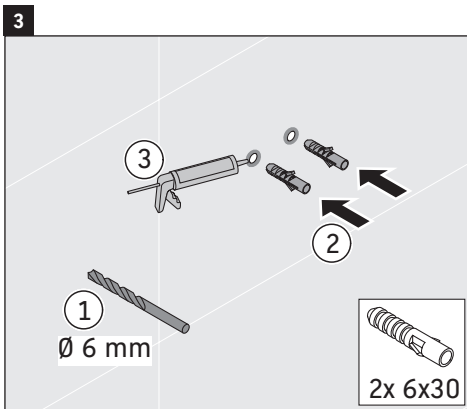

花洒支架

샤워기 홀더

シャワーホルダー

حامل الدش

UV0620 0010

UV0620 001C

5

6