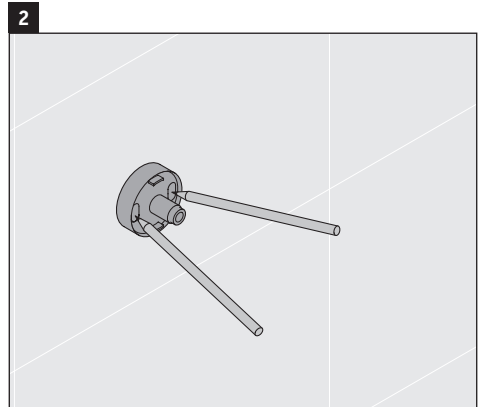

花洒支架

샤워기 홀더

シャワーホルダー

حامل الدش

UV0620 0010

UV0620 001C

5

6