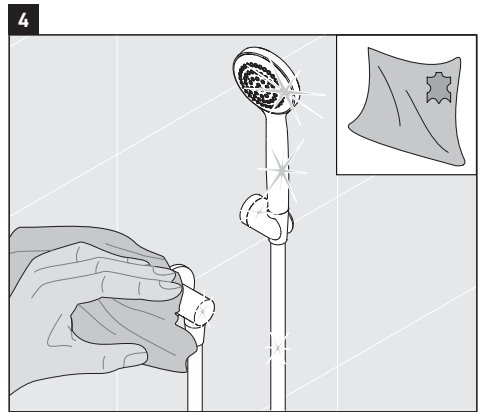

花洒支架

샤워기 홀더

シャワーホルダー

حامل الدش

UV0620 0010

UV0620 001C

5

6