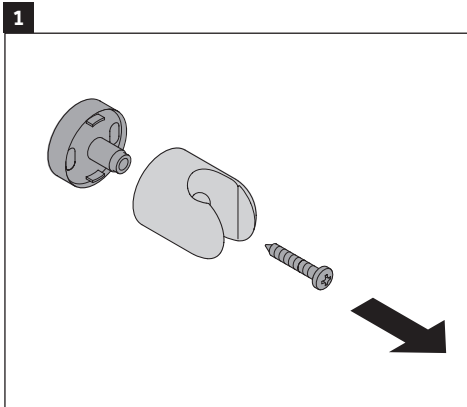

花洒支架

샤워기 홀더

シャワーホルダー

حامل الدش

UV0620 0010

UV0620 001C

5

6