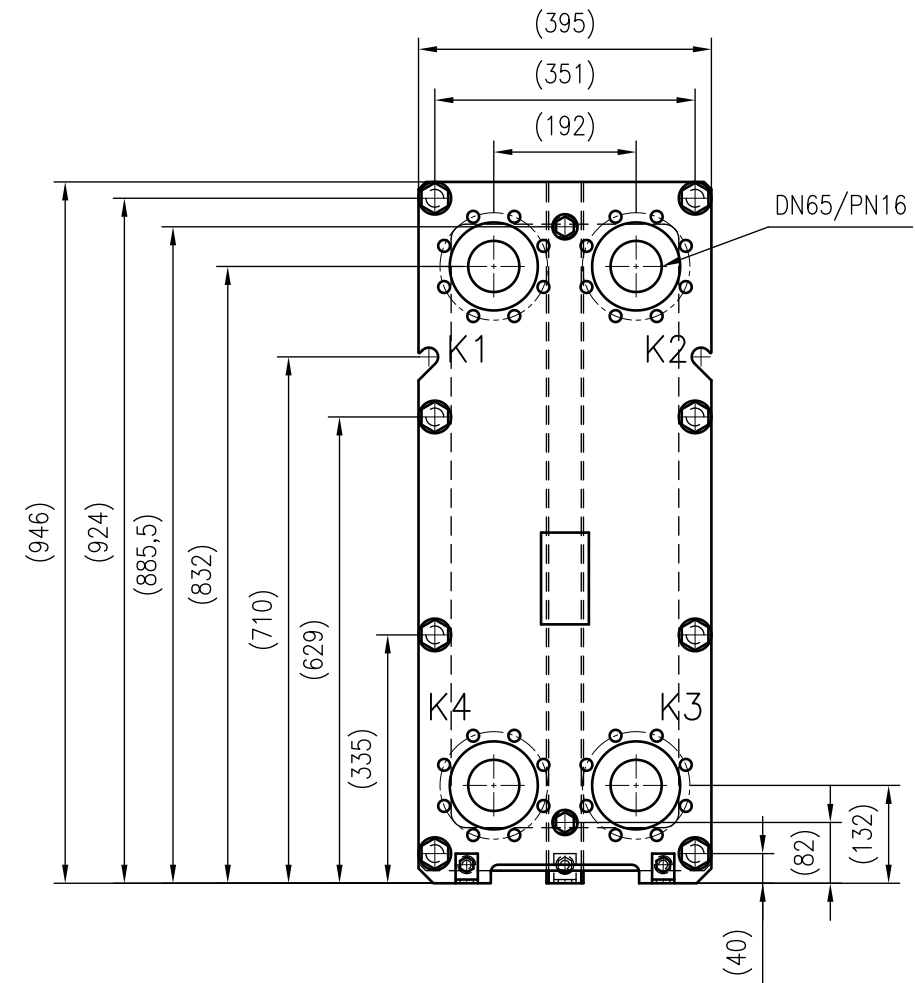

Side view

Front view

Isometric view

Top view

Unterliegt nicht dem Änderungsdienst/ Not subject to change management	Maßstab/ Scale: 1:10	Format/ Size: A2
Revision 07.03.2019	Longtherm RHG-19-80 - 8112900	