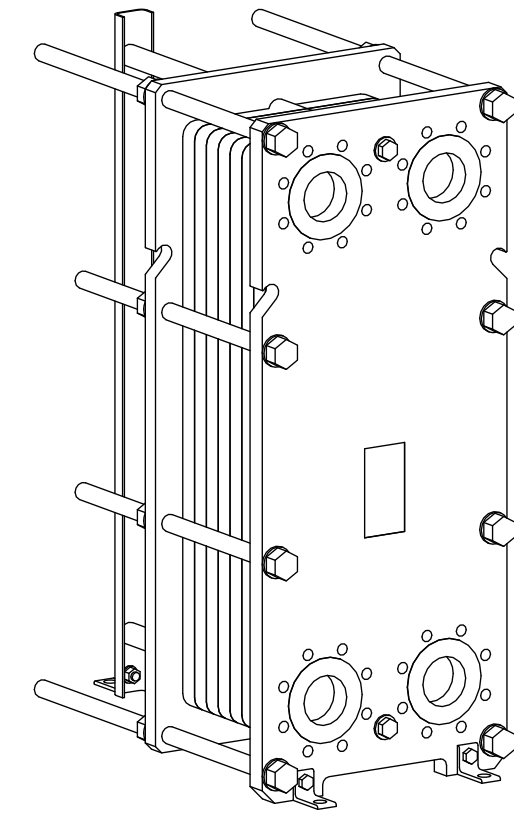

Side view

Front view

Isometric view

Top view

Unterliegt nicht dem Änderungsdienst/ Not subject to change management	Maßstab/ Scale: 1:10	Format/ Size: A2
Revision 07.03.2019	Longtherm RHG-19-80 - 8112900	