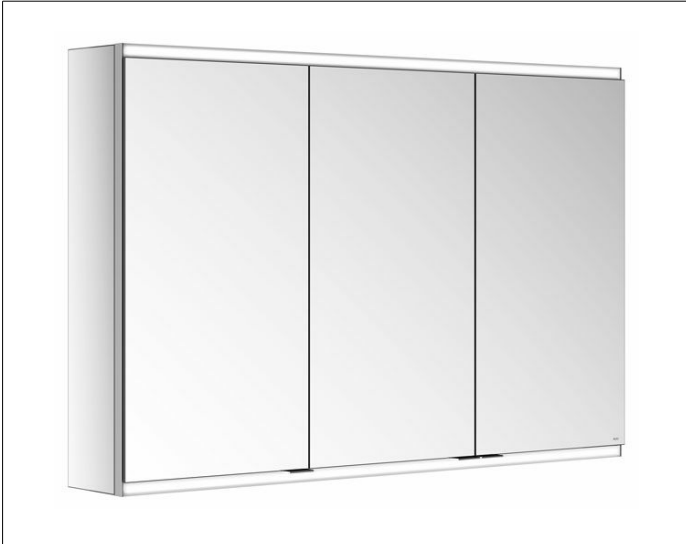

Royal Modular 2.0
800321110100000 Spiegelschrank

PRODUKT

ZEICHNUNG

EEK: C ,

OBERFLÄCHE

silber-eloxiert

ABMESSUNG

1100 x 700 x 160 mm