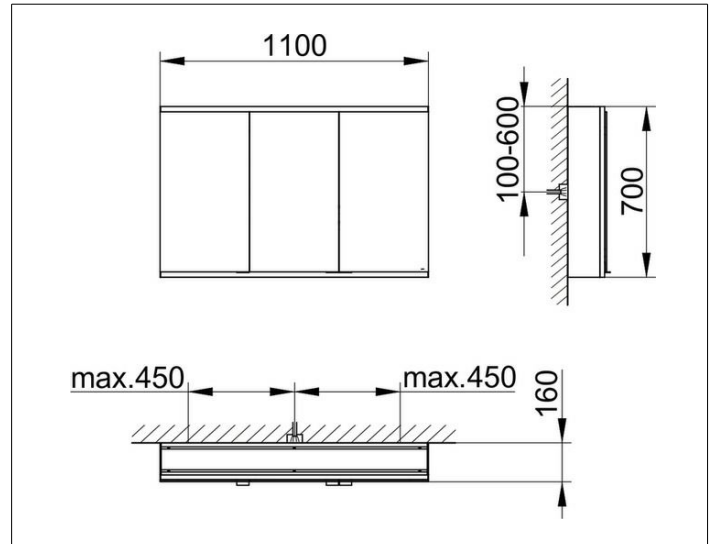

Royal Modular 2.0
800321110100000 Spiegelschrank

PRODUKT

ZEICHNUNG

EEK: C ,

OBERFLÄCHE

silber-eloxiert

ABMESSUNG

1100 x 700 x 160 mm