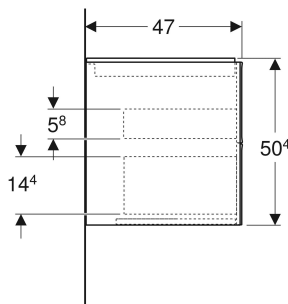

Geberit ONE Unterschrank für Waschtisch, mit zwei Schubladen

EIGENSCHAFTEN

- FSC™ C134279 zertifiziert
- Wandhängend
- Komplett nutzbarer Stauraum in oberer Schublade
- Mit zwei Schubladen
- Push-to-open-Mechanismus zum Öffnen
- Schublade mit Selbsteinzug
- Feuchtigkeitsbeständig
- Vormontiert geliefert

TECHNISCHE DATEN

Werkstoff Hochverdichtete Dreischicht-Holzspanplatte
 Schubladenbelastung max. 30 kg

LIEFERUMFANG

- Unterschrank für Waschtisch
- Befestigungsmaterial

ZUBEHÖR

- Geberit Set Schubladeneinsätze für obere Schublade

- Geberit Lichtleiste für Schublade, links und rechts, Länge 35 cm
- Geberit Steckdosenelement mit Netzstecker
- Geberit Steckdosenelement mit ComfortLight-Modul
- Geberit Handtuchhalter für Badezimmermöbel

Art-Nr.	Mix & Match	Farbe / Oberfläche	B cm	B1 cm	B2 cm	B3 cm	Breite Waschtisch cm	H cm	T cm	VE1 St.
505.261.00.5	Ja	Eiche / Melamin Holzstruktur	59.2	53.8	51.7	15.2	60	50.4	47	1