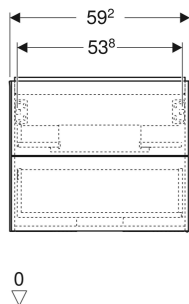

Geberit ONE Unterschrank für Waschtisch, mit zwei Schubladen

EIGENSCHAFTEN

- FSC™ C134279 zertifiziert
- Wandhängend
- Komplett nutzbarer Stauraum in oberer Schublade
- Mit zwei Schubladen
- Push-to-open-Mechanismus zum Öffnen
- Schublade mit Selbsteinzug
- Feuchtigkeitsbeständig
- Vormontiert geliefert

TECHNISCHE DATEN

Werkstoff Hochverdichtete Dreischicht-Holzspanplatte
 Schubladenbelastung max. 30 kg

LIEFERUMFANG

- Unterschrank für Waschtisch
- Befestigungsmaterial

ZUBEHÖR

- Geberit Set Schubladeneinsätze für obere Schublade

- Geberit Lichtleiste für Schublade, links und rechts, Länge 35 cm
- Geberit Steckdosenelement mit Netzstecker
- Geberit Steckdosenelement mit ComfortLight-Modul
- Geberit Handtuchhalter für Badezimmermöbel

Art-Nr.	Mix & Match	Farbe / Oberfläche	B cm	B1 cm	B2 cm	B3 cm	Breite Waschtisch cm	H cm	T cm	VE1 St.
505.261.00.5	Ja	Eiche / Melamin Holzstruktur	59.2	53.8	51.7	15.2	60	50.4	47	1