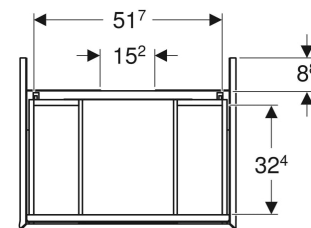

Geberit ONE Unterschrank für Waschtisch, mit zwei Schubladen

EIGENSCHAFTEN

- FSC™ C134279 zertifiziert
- Wandhängend
- Komplett nutzbarer Stauraum in oberer Schublade
- Mit zwei Schubladen
- Push-to-open-Mechanismus zum Öffnen
- Schublade mit Selbsteinzug
- Feuchtigkeitsbeständig
- Vormontiert geliefert

TECHNISCHE DATEN

Werkstoff Hochverdichtete Dreischicht-Holzspanplatte
 Schubladenbelastung max. 30 kg

LIEFERUMFANG

- Unterschrank für Waschtisch
- Befestigungsmaterial

ZUBEHÖR

- Geberit Set Schubladeneinsätze für obere Schublade

- Geberit Lichtleiste für Schublade, links und rechts, Länge 35 cm
- Geberit Steckdosenelement mit Netzstecker
- Geberit Steckdosenelement mit ComfortLight-Modul
- Geberit Handtuchhalter für Badezimmermöbel

Art-Nr.	Mix & Match	Farbe / Oberfläche	B cm	B1 cm	B2 cm	B3 cm	Breite Waschtisch cm	H cm	T cm	VE1 St.
505.261.00.5	Ja	Eiche / Melamin Holzstruktur	59.2	53.8	51.7	15.2	60	50.4	47	1