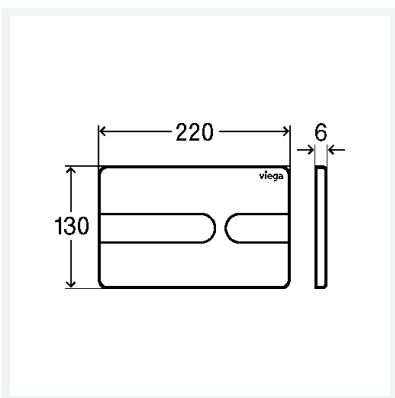

Hinweis

Mit Fuge zwischen Wand und Betätigungsplatte zur optischen Trennung der Bauteile (Schattenfuge).

Modell 8613.1

Artikel 773 212

Hinweis:

Lieferzeit kundenindividuelles Programm: 8 Wochen zzgl. Versand; Rücknahme ausgeschlossen!

Eigenschaften

Abdeckplatte	Kunststoff Metallfarbe
Druckstück	Kunststoff Metallfarbe
Gewicht	1 g
Volumen	4083 cm ³