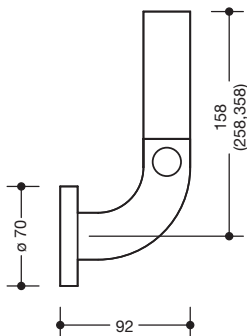

Abmessungen in mm

Farben

Polyamid

Alternative Farben

Polyamid, matt

Technische Änderungen vorbehalten, 14.08.2019