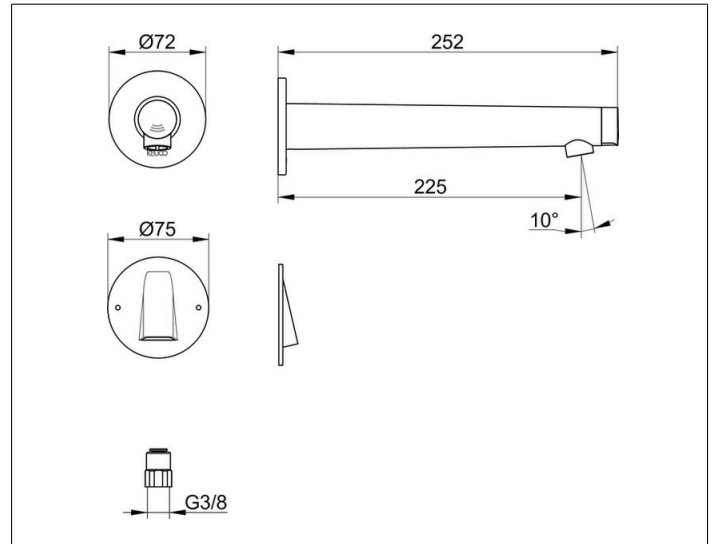

IXMO
59517371141 Elektronik-Waschtischmischer

PRODUKT

ZEICHNUNG

OBERFLÄCHE

schwarz matt

ABMESSUNG

AquaVip, Ausladung 225 mm