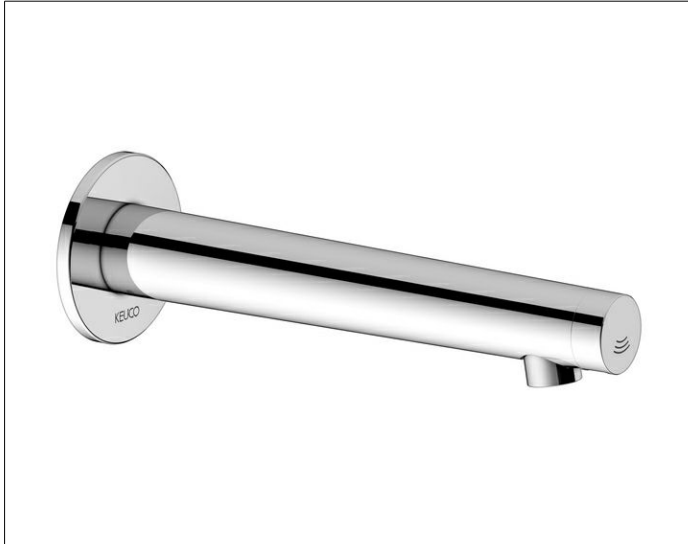

IXMO
59517371141 Elektronik-Waschtischmischer

PRODUKT

ZEICHNUNG

OBERFLÄCHE

schwarz matt

ABMESSUNG

AquaVip, Ausladung 225 mm