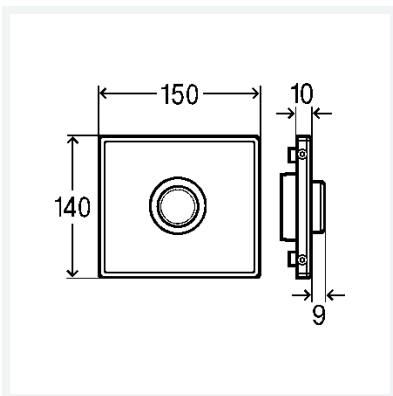

## Eigenschaften

Abdeckplatte	Edelstahl weiß-alpin
Druckstück	Edelstahl weiß-alpin
Gewicht	627 g
Volumen	3108 cm <sup>3</sup>
Werkstoff	Metall