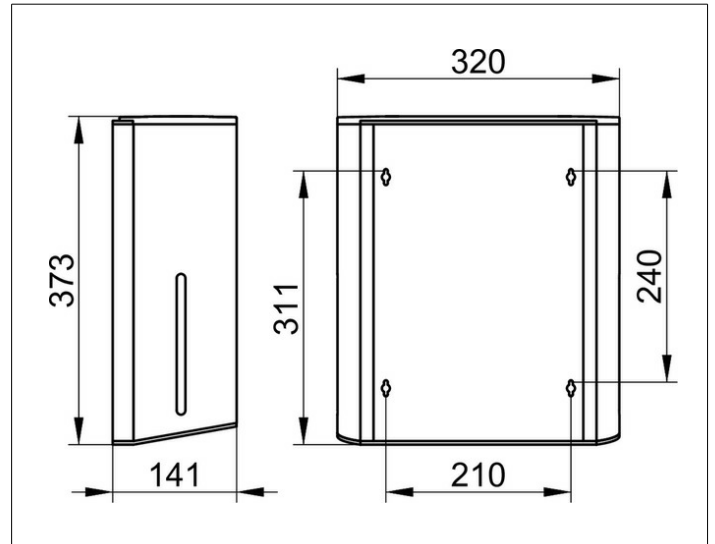

Plan
14985070000 Papiertuchspender

PRODUKT

ZEICHNUNG

OBERFLÄCHE

Edelstahl/Edelstahl-finish

AUSSCHREIBUNGSTEXT

KEUCO PLAN Papiertuchspender 14985070000
Papiertuchhalter aus hochwertigem Edelstahl-finish zur Wandmontage, für gefalzte Papierhandtücher mit einer Länge zwischen 240 - 254 mm und einer Breite von 100 - 120 mm
Höhe 372 mm, Breite 320 mm, Ausladung 140 mm
Der Papiertuchhalter wird verdeckt angebracht
Lieferung inkl. korrosionsfreiem Befestigungsmaterial