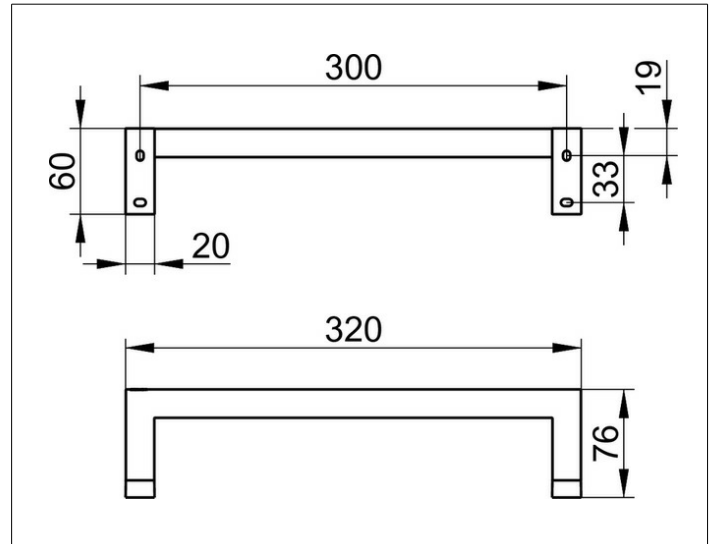

Edition 90 Square
19107010000 Haltegriff

PRODUKT

ZEICHNUNG

OBERFLÄCHE

verchromt

ABMESSUNG

320 mm