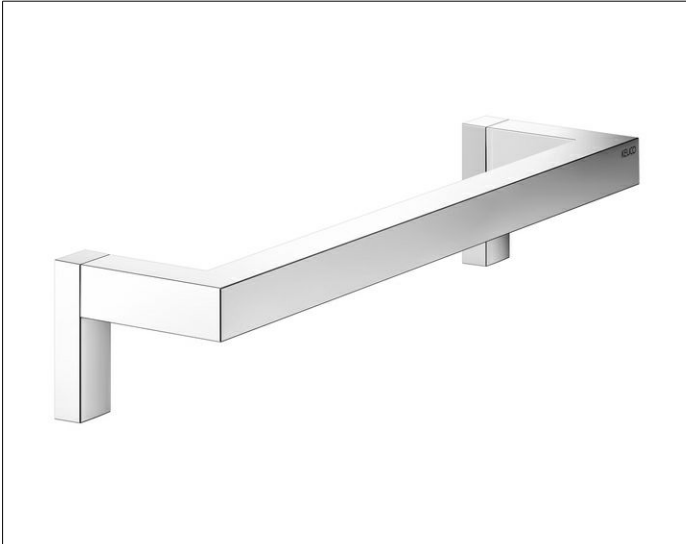

Edition 90 Square
19107010000 Haltegriff

PRODUKT

ZEICHNUNG

OBERFLÄCHE

verchromt

ABMESSUNG

320 mm