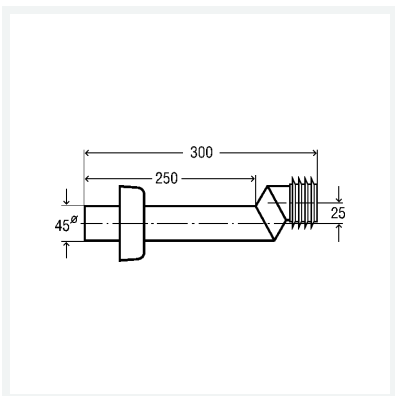

Spülrohr

- für Stand-WC, Höhenausgleich bis zu 25 mm

Ausstattung

Lippendichtung, Rosette

Modell 8310.80

Artikel 579 531

Eigenschaften

Rohraußendurchmesser	d	45
Länge	L	300
Gewicht	137 g	
Volumen	1554 cm ³	
Werkstoff	Kunststoff	