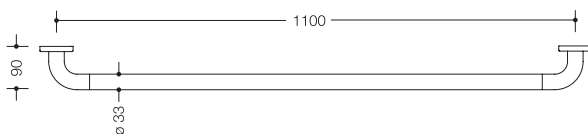

Abmessungen in mm