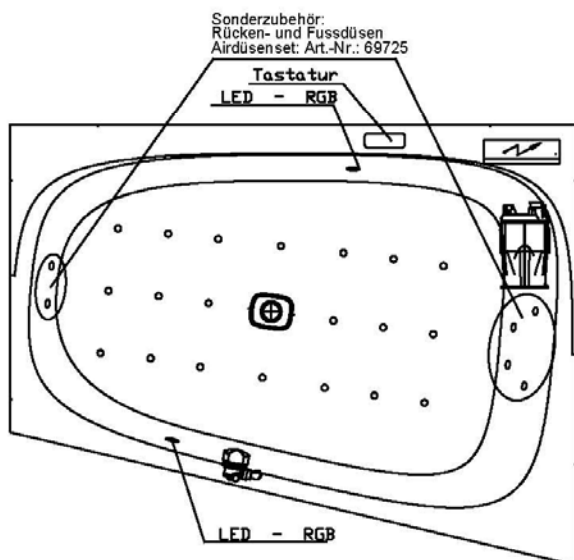

Artikelbeschreibung:

Whirlen ist weit mehr als aufgewirbeltes Wasser. Das unbeschwert Whirlvergnügen wird erst durch HOESCH Düsenteknik möglich. Das Whirlsystem iSensi unterstützt Ihr Wohlbefinden mit einer erstaunlichen Bandbreite unterschiedlichster Wirkungen – von entspannend bis gesundheitsfördernd. Whirlsystem iSensi: das prickelnde Champagner – Erlebnis. Über viele kleine Düsen im Wanneboden strömt vorgewärmte Luft ins Wasser – eine traumhaft sanfte Massage für den ganzen Körper. Die Düsen sind flach am Wanneboden angebracht und stören deshalb weder im Sitzen noch im Liegen. Der Luftwirbel lässt sich individuell steuern. Für sinnliche Atmosphäre sorgen 2 bunte Unterwasserscheinwerfer mit Farblichtwechsler.

iSENSI

GRUNDAUSSTATTUNG

- 12-14 Air-Düsen, (modellabhängig)
- 2 LED-RGB Ø 60 mm inkl. Ansteuerautomatik mit automatischem Farblichtwechsler
- Gebläse 700W regelbar mit Luftvorheizer und mit Ozonisierung
- Wannenrandtastatur
- HOESCH Steuerung 230 V, 50/60 Hz
- Komplett installiertes Rohrleitungssystem
- Sichtbare Einbauteile verchromt

Wannenrandtastatur

Superflache Airdüse

LED-Unterwasserscheinwerfer

SONDERZUBEHÖR – iSENSI

ARTIKEL-NR.

Air-Düsenset Whirlwannen iSensi (4 Rücken- und 2 Fußdüsen)

69725.305

2 LED-RGB inkl. Ansteuerautomatik mit automatischem Farblichtwechsler