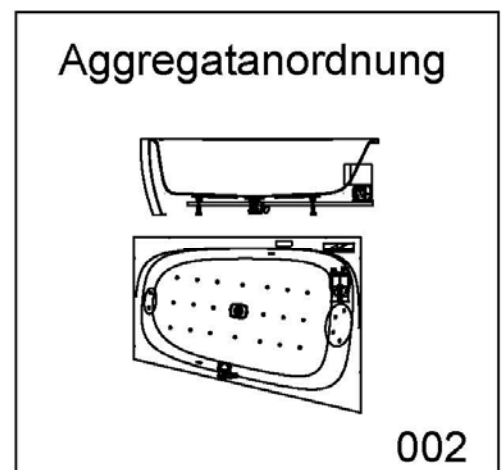

Artikelbeschreibung:

Whirlen ist weit mehr als aufgewirbeltes Wasser. Das unbeschwert Whirlvergnügen wird erst durch HOESCH Düsenteknik möglich. Das Whirlsystem iSensi unterstützt Ihr Wohlbefinden mit einer erstaunlichen Bandbreite unterschiedlichster Wirkungen – von entspannend bis gesundheitsfördernd. Whirlsystem iSensi: das prickelnde Champagner – Erlebnis. Über viele kleine Düsen im Wanneboden strömt vorgewärmte Luft ins Wasser – eine traumhaft sanfte Massage für den ganzen Körper. Die Düsen sind flach am Wanneboden angebracht und stören deshalb weder im Sitzen noch im Liegen. Der Luftwirbel lässt sich individuell steuern. Für sinnliche Atmosphäre sorgen 2 bunte Unterwasserscheinwerfer mit Farblichtwechsler.