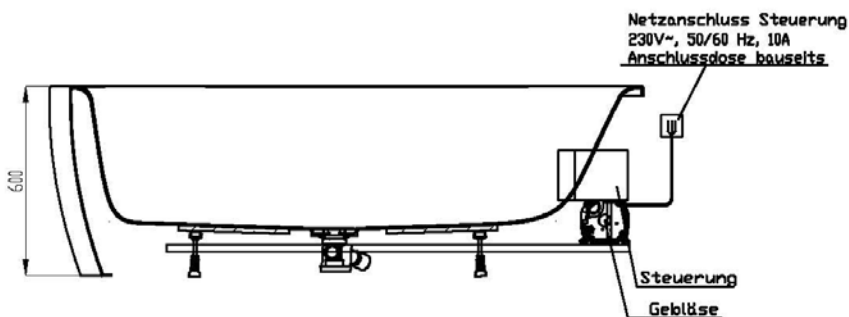

iSENSI

GRUNDAUSSTATTUNG

- 12-14 Air-Düsen, (modellabhängig)
- 2 LED-RGB Ø 60 mm inkl. Ansteuerautomatik mit automatischem Farblichtwechsler
- Gebläse 700W regelbar mit Luftvorheizer und mit Ozonisierung
- Wannenrandtastatur
- HOESCH Steuerung 230 V, 50/60 Hz
- Komplett installiertes Rohrleitungssystem
- Sichtbare Einbauteile verchromt