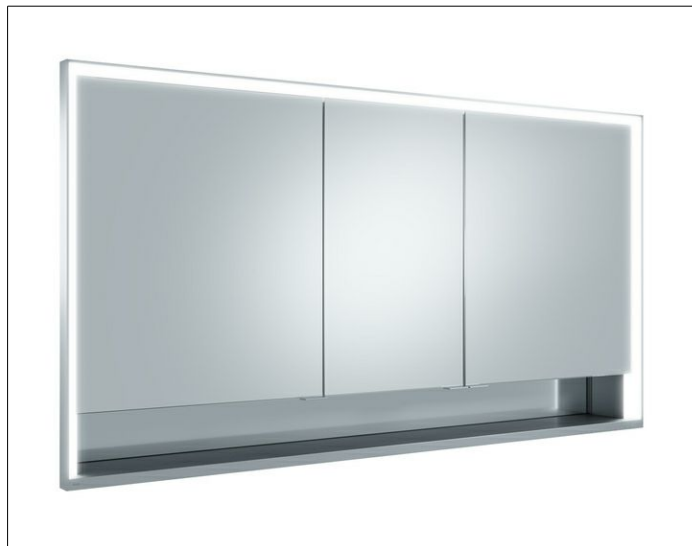

Royal Lumos

14316171301 Spiegelschrank

PRODUKT

ZEICHNUNG

PRODUKTBESCHREIBUNG

für die Wandeinbau-Montage,
 stufenlos einstellbare Lichtfarbe von 2700 Kelvin (warmweiß)
 bis 6500 Kelvin (Tageslicht),
 3 Drehtüren aus Kristall-Doppelspiegel,
 Korpus in Aluminium silber-gebeizt-eloxiert,
 Rückwandverspiegelung
 Bedienung:
 Tastenfelder mit kapazitiver Touch-Sensorik,
 integrierte Nebenstellenfunktion für z. B. Raumschalter
 Beleuchtung:
 Rahmenbeleuchtung und Waschtisch-/Fachbeleuchtung,
 separat stufenlos dimmbar und ein-/ausschaltbar
 LED 68 Watt (Lebensdauer > 30.000 Std.)
 EEK: C , 68 kWh/1000h

AUSSTATTUNG

- 2 Steckdosen
- 3 x 2 höhenverstellbare Glasablagen
- offenes Ablagefach über die ganze Breite
- Tür-Anschlagdämpfer

OBERFLÄCHE

silber-gebeizt-eloxiert

ABMESSUNG

1400 x 735 x 165 mm