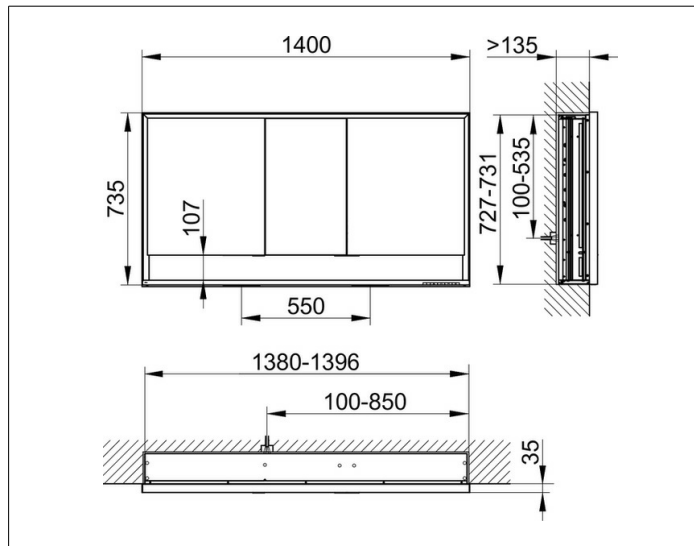

Royal Lumos

14316171301 Spiegelschrank

PRODUKT

ZEICHNUNG

PRODUKTBESCHREIBUNG

für die Wandeinbau-Montage,
 stufenlos einstellbare Lichtfarbe von 2700 Kelvin (warmweiß)
 bis 6500 Kelvin (Tageslicht),
 3 Drehtüren aus Kristall-Doppelspiegel,
 Korpus in Aluminium silber-gebeizt-eloxiert,
 Rückwandverspiegelung
 Bedienung:
 Tastenfelder mit kapazitiver Touch-Sensorik,
 integrierte Nebenstellenfunktion für z. B. Raumschalter
 Beleuchtung:
 Rahmenbeleuchtung und Waschtisch-/Fachbeleuchtung,
 separat stufenlos dimmbar und ein-/ausschaltbar
 LED 68 Watt (Lebensdauer > 30.000 Std.)
 EEK: C , 68 kWh/1000h

AUSSTATTUNG

- 2 Steckdosen
- 3 x 2 höhenverstellbare Glasablagen
- offenes Ablagefach über die ganze Breite
- Tür-Anschlagdämpfer

OBERFLÄCHE

silber-gebeizt-eloxiert

ABMESSUNG

1400 x 735 x 165 mm