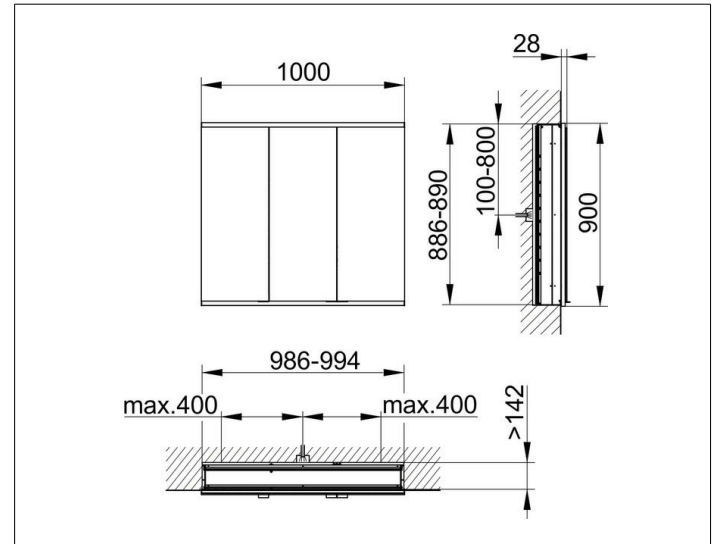

Royal Modular 2.0  
800310101100200 Spiegelschrank

PRODUKT

ZEICHNUNG

EEK: C ,

OBERFLÄCHE

silber-eloxiert

ABMESSUNG

1000 x 900 x 160 mm