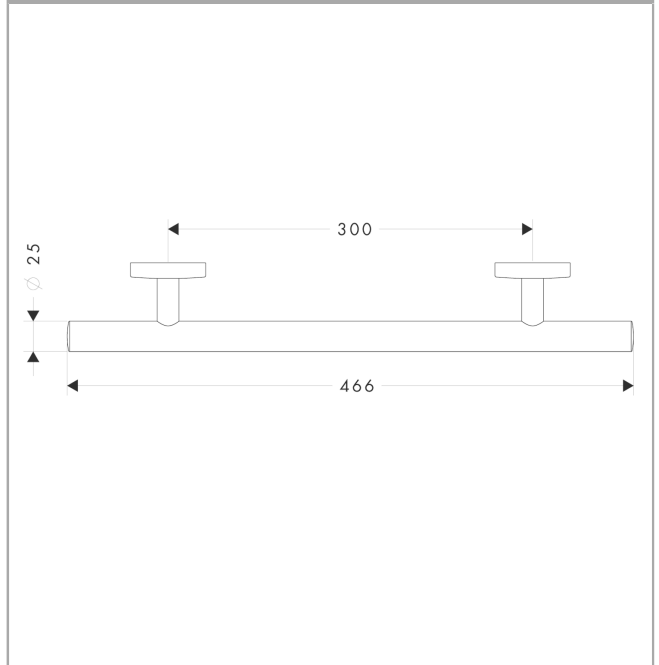

Logis

Haltestange

Oberfläche: **Chrom** Artikelnummer: **40513000**

Beschreibung

Merkmale

- Wandmontage
- Material: Metall
- Material Halteelement: Metall
- Länge: 466 mm
- mit Befestigungsmaterial
- verdeckte Befestigung
- Bohrabstand: 335 mm
- Durchmesser Bohrloch: 6 mm
- Sicherheit geprüft und Fertigung überwacht durch TÜV SÜD Product Service GmbH

Produktabbildung

Maßzeichnung

Logis

Haltestange

Oberfläche: **Chrom** Artikelnummer: **40513000**

Explosionszeichnung

Baujahr: >09/08

Logis

Haltestange

Oberfläche: **Chrom** Artikelnummer: **40513000**

Ersatzteilliste

Baujahr: >09/08

Pos.	Beschreibung	Artikelnummer	PG	VE
1	Rosette	98538000	6	1
2	Halteelement	98539000	8	1
3	Madenschraube M4x4	98540000	1	1
4	Befestigungsteile	96179000	4	1