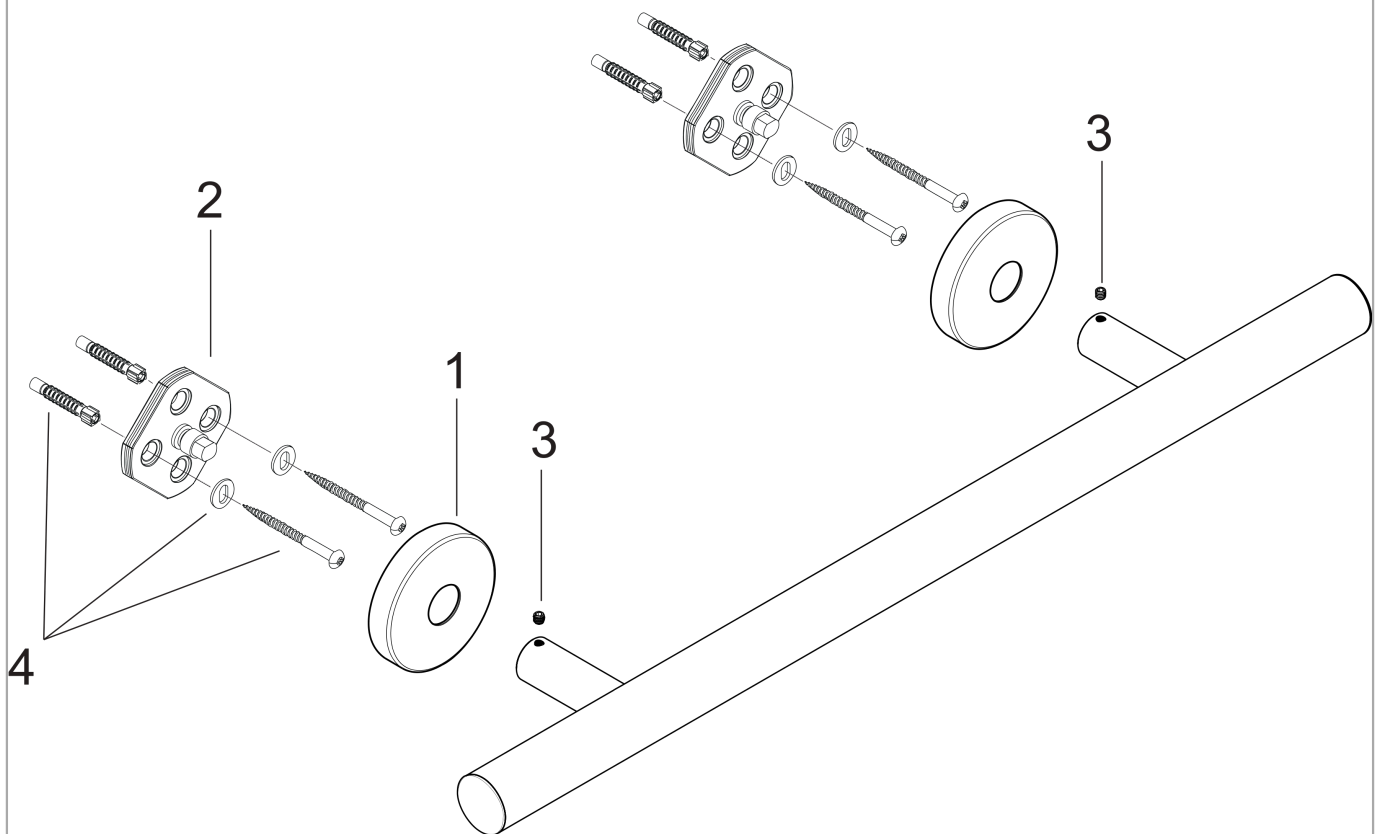

Logis

Haltestange

Oberfläche: **Chrom** Artikelnummer: **40513000**

Beschreibung

Merkmale

- Wandmontage
- Material: Metall
- Material Halteelement: Metall
- Länge: 466 mm
- mit Befestigungsmaterial
- verdeckte Befestigung
- Bohrabstand: 335 mm
- Durchmesser Bohrloch: 6 mm
- Sicherheit geprüft und Fertigung überwacht durch TÜV SÜD Product Service GmbH

Produktabbildung

Maßzeichnung

Logis

Haltestange

Oberfläche: **Chrom** Artikelnummer: **40513000**

Explosionszeichnung

Baujahr: >09/08

Logis

Haltestange

Oberfläche: **Chrom** Artikelnummer: **40513000**

Ersatzteilliste

Baujahr: >09/08

Pos.	Beschreibung	Artikelnummer	PG	VE
1	Rosette	98538000	6	1
2	Halteelement	98539000	8	1
3	Madenschraube M4x4	98540000	1	1
4	Befestigungsteile	96179000	4	1