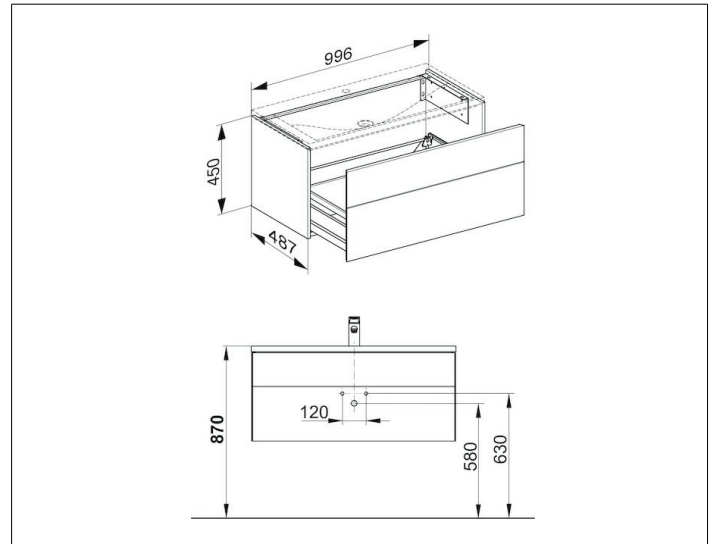

**Royal Reflex**  
**34070110000 Waschtischunterbau**

**PRODUKT**

**ZEICHNUNG**

**PRODUKTBESCHREIBUNG**

passend zum Mineralguss-Waschtisch Artikel-Nr. 34071/311001  
 Frontauszug mit Einzugsdämpfung  
 inkl. Geruchverschluss aus Kunststoff 1 1/4 x 32

**OBERFLÄCHE**

anthrazit/anthrazit

**ABMESSUNG**

996 x 450 x 487 mm