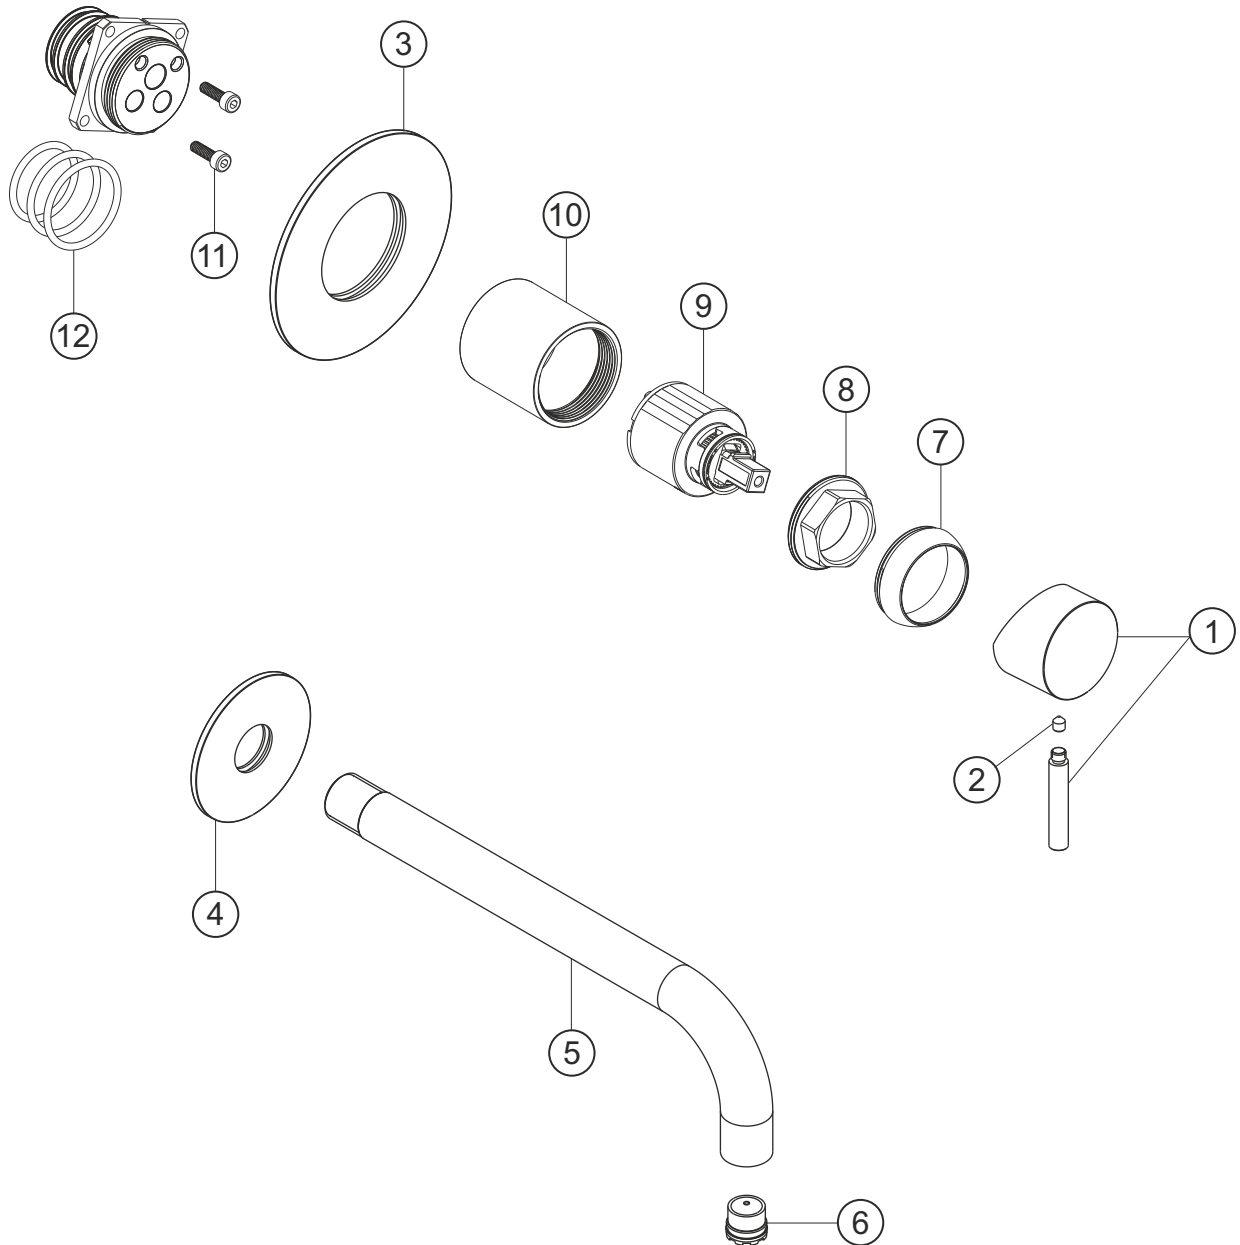

DEEP

Waschtisch-Unterputzbatterie Auslauf 160 mm

Farbset chrom
18.203756.1.01

herzbach

DEEP

Waschtisch-Unterputzbatterie Auslauf 160 mm

Farbset chrom

18.203756.1.01

Ersatzteilliste

Pos.	Beschreibung	Art.-Nr.	Preisgruppe	VE
1	Griff	80.441900.1.01	8	1
2	Inbusschraube	80.138122.1.09	1	1
3	Rosette Bedieneinheit	80.192100.2.01	11	1
4	Rosette Auslauf	80.459900.1.01	8	1
5	Auslauf 160 mm	80.458100.1.01	11	1
6	Perlator	80.058300.1.01	4	1
7	Glockenkappe	80.569400.1.01	3	1
8	Konerring	80.569500.1.09	2	1
9	Kartusche	80.568600.1.09	7	1
10	Hülse	80.569700.1.01	7	1
11	Schraubensatz	80.092041.1.09	2	2
12	Dichtungssatz	80.144350.1.09	4	3

herzbach