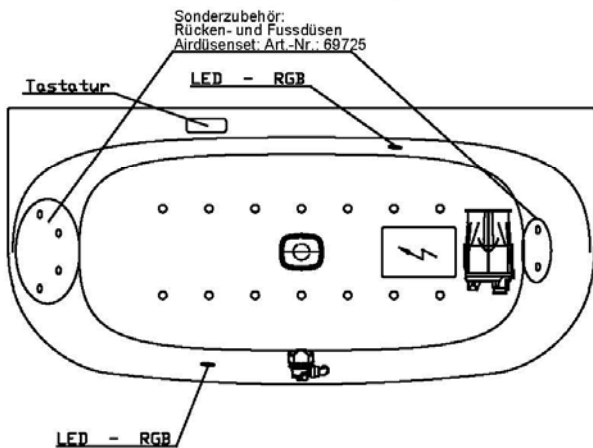

Artikelbeschreibung:

Whirlen ist weit mehr als aufgewirbeltes Wasser. Das unbeschwert Whirlvergnügen wird erst durch HOESCH Düsenteknik möglich. Das Whirlsystem iSensi unterstützt Ihr Wohlbefinden mit einer erstaunlichen Bandbreite unterschiedlichster Wirkungen – von entspannend bis gesundheitsfördernd. Whirlsystem iSensi: das prickelnde Champagner – Erlebnis. Über viele kleine Düsen im Wanneboden strömt vorgewärmte Luft ins Wasser – eine traumhaft sanfte Massage für den ganzen Körper. Die Düsen sind flach am Wanneboden angebracht und stören deshalb weder im Sitzen noch im Liegen. Der Luftwirbel lässt sich individuell steuern. Für sinnliche Atmosphäre sorgen 2 bunte Unterwasserscheinwerfer mit Farblichtwechsler.

Aggregatanordnung

001

Aggregatanordnung

002

iSENSI

GRUNDAUSSTATTUNG

- 12-14 Air-Düsen, (modellabhängig)
- 2 LED-RGB Ø 60 mm inkl. Ansteuerautomatik mit automatischem Farblichtwechsler
- Gebläse 700W regelbar mit Luftvorheizer und mit Ozonisierung
- Wannenrandtastatur
- HOESCH Steuerung 230 V, 50/60 Hz
- Komplett installiertes Rohrleitungssystem
- Sichtbare Einbauteile verchromt

Wannenrandtastatur

Superflache Airdüse

LED-Unterwasserscheinwerfer

SONDERZUBEHÖR – iSENSI

ARTIKEL-NR.

Air-Düsenset Whirlwannen iSensi (4 Rücken- und 2 Fußdüsen)

69725.305

2 LED-RGB inkl. Ansteuerautomatik mit automatischem Farblichtwechsler