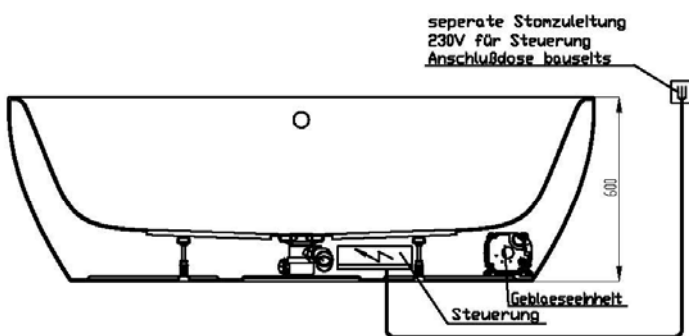

Artikelbeschreibung:

Whirlen ist weit mehr als aufgewirbeltes Wasser. Das unbeschwert Whirlvergnügen wird erst durch HOESCH Düsenteknik möglich. Das Whirlsystem iSensi unterstützt Ihr Wohlbefinden mit einer erstaunlichen Bandbreite unterschiedlichster Wirkungen – von entspannend bis gesundheitsfördernd. Whirlsystem iSensi: das prickelnde Champagner – Erlebnis. Über viele kleine Düsen im Wanneboden strömt vorgewärmte Luft ins Wasser – eine traumhaft sanfte Massage für den ganzen Körper. Die Düsen sind flach am Wanneboden angebracht und stören deshalb weder im Sitzen noch im Liegen. Der Luftwirbel lässt sich individuell steuern. Für sinnliche Atmosphäre sorgen 2 bunte Unterwasserscheinwerfer mit Farblichtwechsler.

Aggregatanordnung

001

Aggregatanordnung

002

iSENSI

GRUNDAUSSTATTUNG

- 12-14 Air-Düsen, (modellabhängig)
- 2 LED-RGB Ø 60 mm inkl. Ansteuerautomatik mit automatischem Farblichtwechsler
- Gebläse 700W regelbar mit Luftvorheizer und mit Ozonisierung
- Wannenrandtastatur
- HOESCH Steuerung 230 V, 50/60 Hz
- Komplett installiertes Rohrleitungssystem
- Sichtbare Einbauteile verchromt