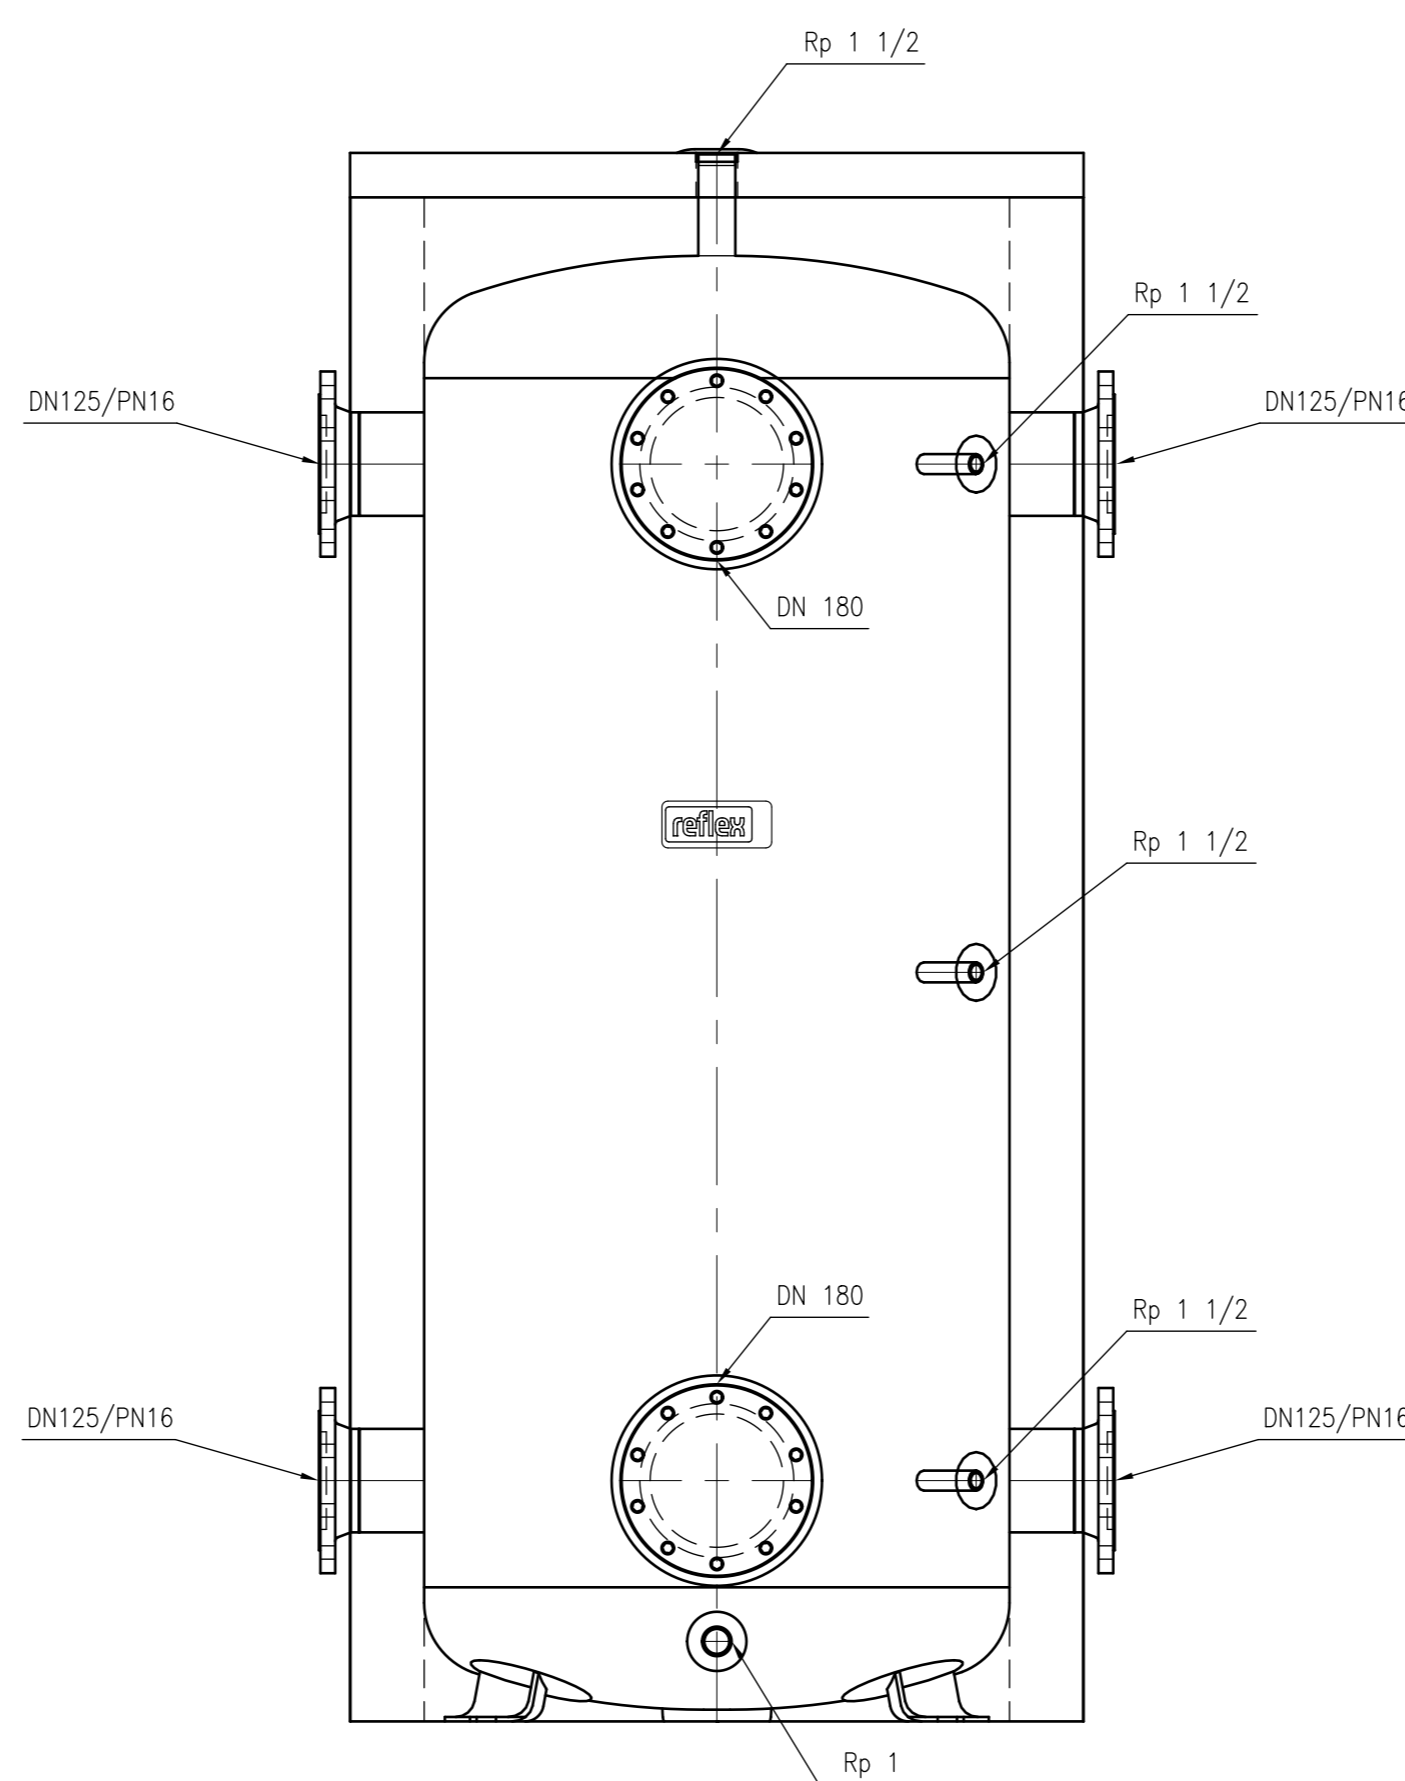

Side view

Front view

Isometric view

Top view

Unterliegt nicht dem Änderungsdienst/ Not subject to change management		Maßstab/ Scale: 1:10	Format/ Size: A1
Revision 11.01.2018	Storatherm Heat HF 1000 R2_C silver – 7353700		
			A1