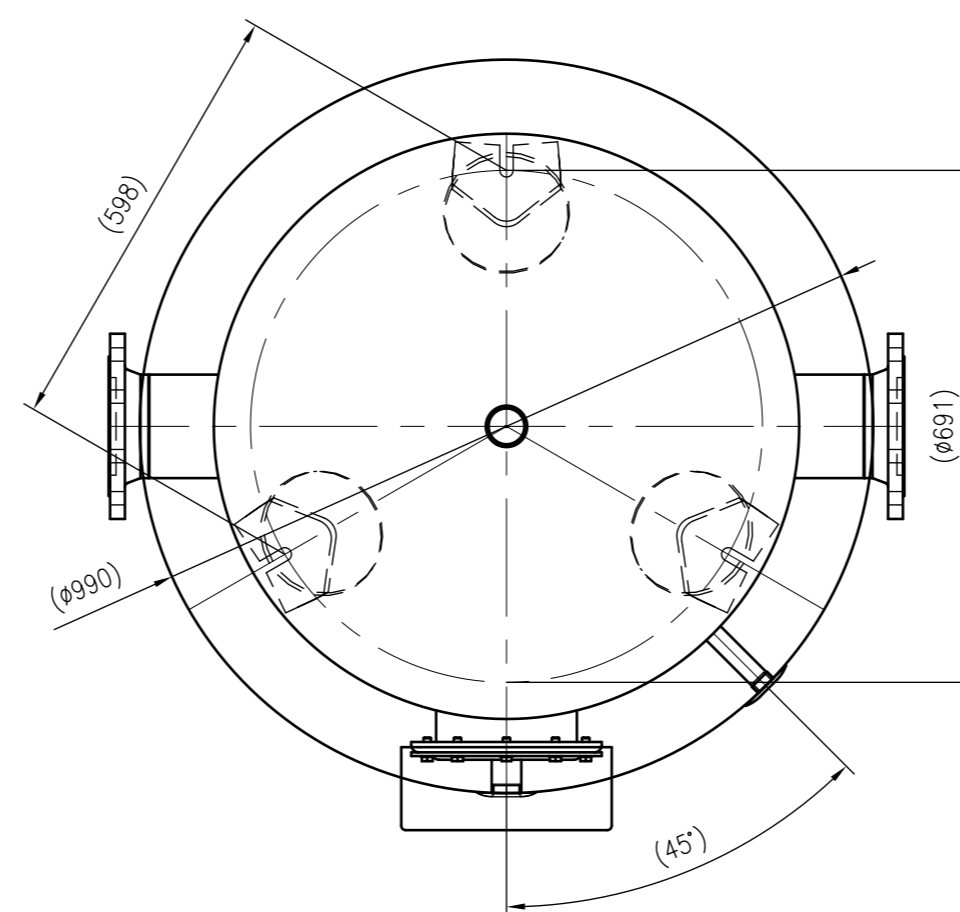

Side view

Front view

Isometric view

Top view

Unterliegt nicht dem Änderungsdienst/ Not subject to change management		Maßstab/ Scale: 1:10	Format/ Size: A1
Revision 11.01.2018	Storatherm Heat HF 1000 R2_C silver – 7353700		
			A1