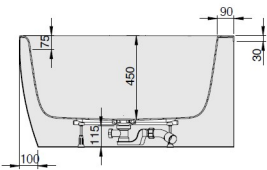

## iSENSI

**1800 x 1400**

**Eckwanne**

*baignoire d'angle*

*Hoekbad*

**Rechte Ausführung**

*Version droite*

*Rechtse uitvoering*

MODELL Modèle Mode	ART. NR. N° D'article Artikelnummer	LÄNGE/BREITE Longueur Et Largeur Lengte En Breedte	HÖHE/TIEFE Hauteur/profondeur Hoogte/diepte	INST. HÖHE Hauteur de montage Installatiehoogte	NUTZINHALT Contenu utile Nuttige inhoud
		(mm)	(mm)	(mm)	
B	3876 *	1800 x 1400	450	600	393 l
B	3877 **	1800 x 1400	450	600	361 l
B	3899 ***	1800 x 1400	450	600	361 l