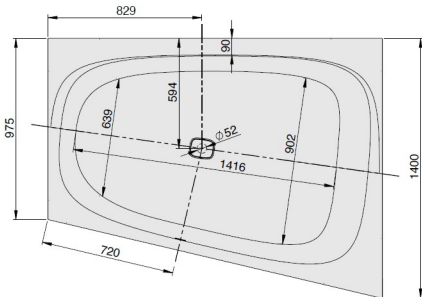

## iSENSI

**1800 x 1400**

**Eckwanne**

*baignoire d'angle*

*Hoekbad*

**Rechte Ausführung**

*Version droite*

*Rechtse uitvoering*

MODELL Modèle Mode	ART. NR. N° D'article Artikelnummer	LÄNGE/BREITE Longueur Et Largeur Lengte En Breedte	HÖHE/TIEFE Hauteur/profondeur Hoogte/diepte	INST. HÖHE Hauteur de montage Installatiehoogte	NUTZINHALT Contenu utile Nuttige inhoud
		(mm)	(mm)	(mm)	
B	3876 *	1800 x 1400	450	600	393 l
B	3877 **	1800 x 1400	450	600	361 l
B	3899 ***	1800 x 1400	450	600	361 l