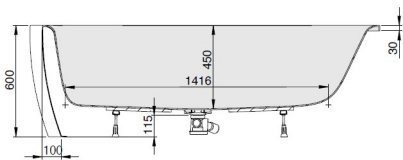

## iSENSI

**1800 x 1400**

**Eckwanne**

*baignoire d'angle*

*Hoekbad*

**Rechte Ausführung**

*Version droite*

*Rechtse uitvoering*

MODELL Modèle Mode	ART. NR. N° D'article Artikelnummer	LÄNGE/BREITE Longueur Et Largeur Lengte En Breedte	HÖHE/TIEFE Hauteur/profondeur Hoogte/diepte	INST. HÖHE Hauteur de montage Installatiehoogte	NUTZINHALT Contenu utile Nuttige inhoud
		(mm)	(mm)	(mm)	
B	3876 *	1800 x 1400	450	600	393 l
B	3877 **	1800 x 1400	450	600	361 l
B	3899 ***	1800 x 1400	450	600	361 l