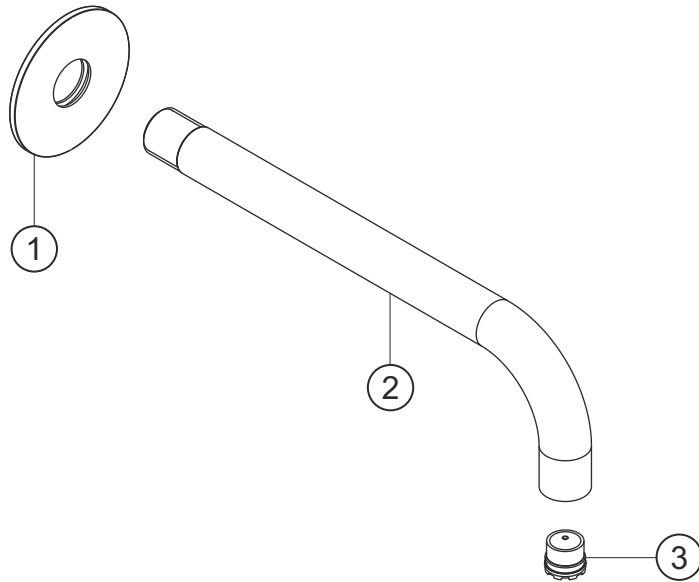

DEEP BLACK

Wandauslauf 210 mm

schwarz matt

23.451400.1.12

herzbach

DEEP BLACK

Wandauslauf 210 mm

schwarz matt

23.451400.1.12

Ersatzteilliste

Pos.	Beschreibung	Art.-Nr.	Preisgruppe	VE
1	Rosette Auslauf	80.459900.1.12	8	1
2	Auslauf 210 mm	80.458000.1.12	13	1
3	Perlator	80.058300.1.01	4	1

herzbach