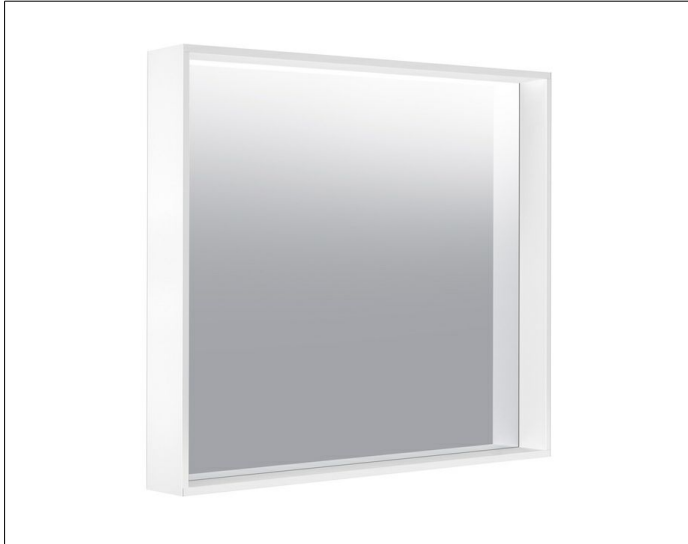

X-Line

33295142500 Kristallspiegel

PRODUKT

ZEICHNUNG

OBERFLÄCHE

trüffel

ABMESSUNG

800 x 700 x 105 mm