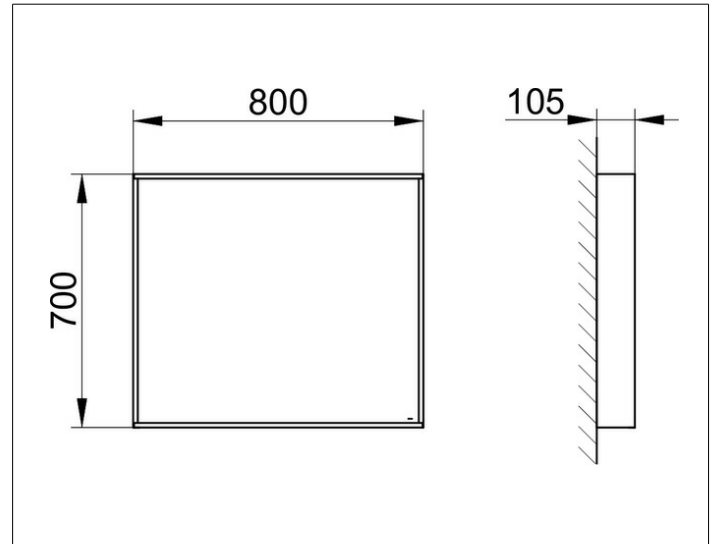

X-Line

33295142500 Kristallspiegel

PRODUKT

ZEICHNUNG

OBERFLÄCHE

trüffel

ABMESSUNG

800 x 700 x 105 mm