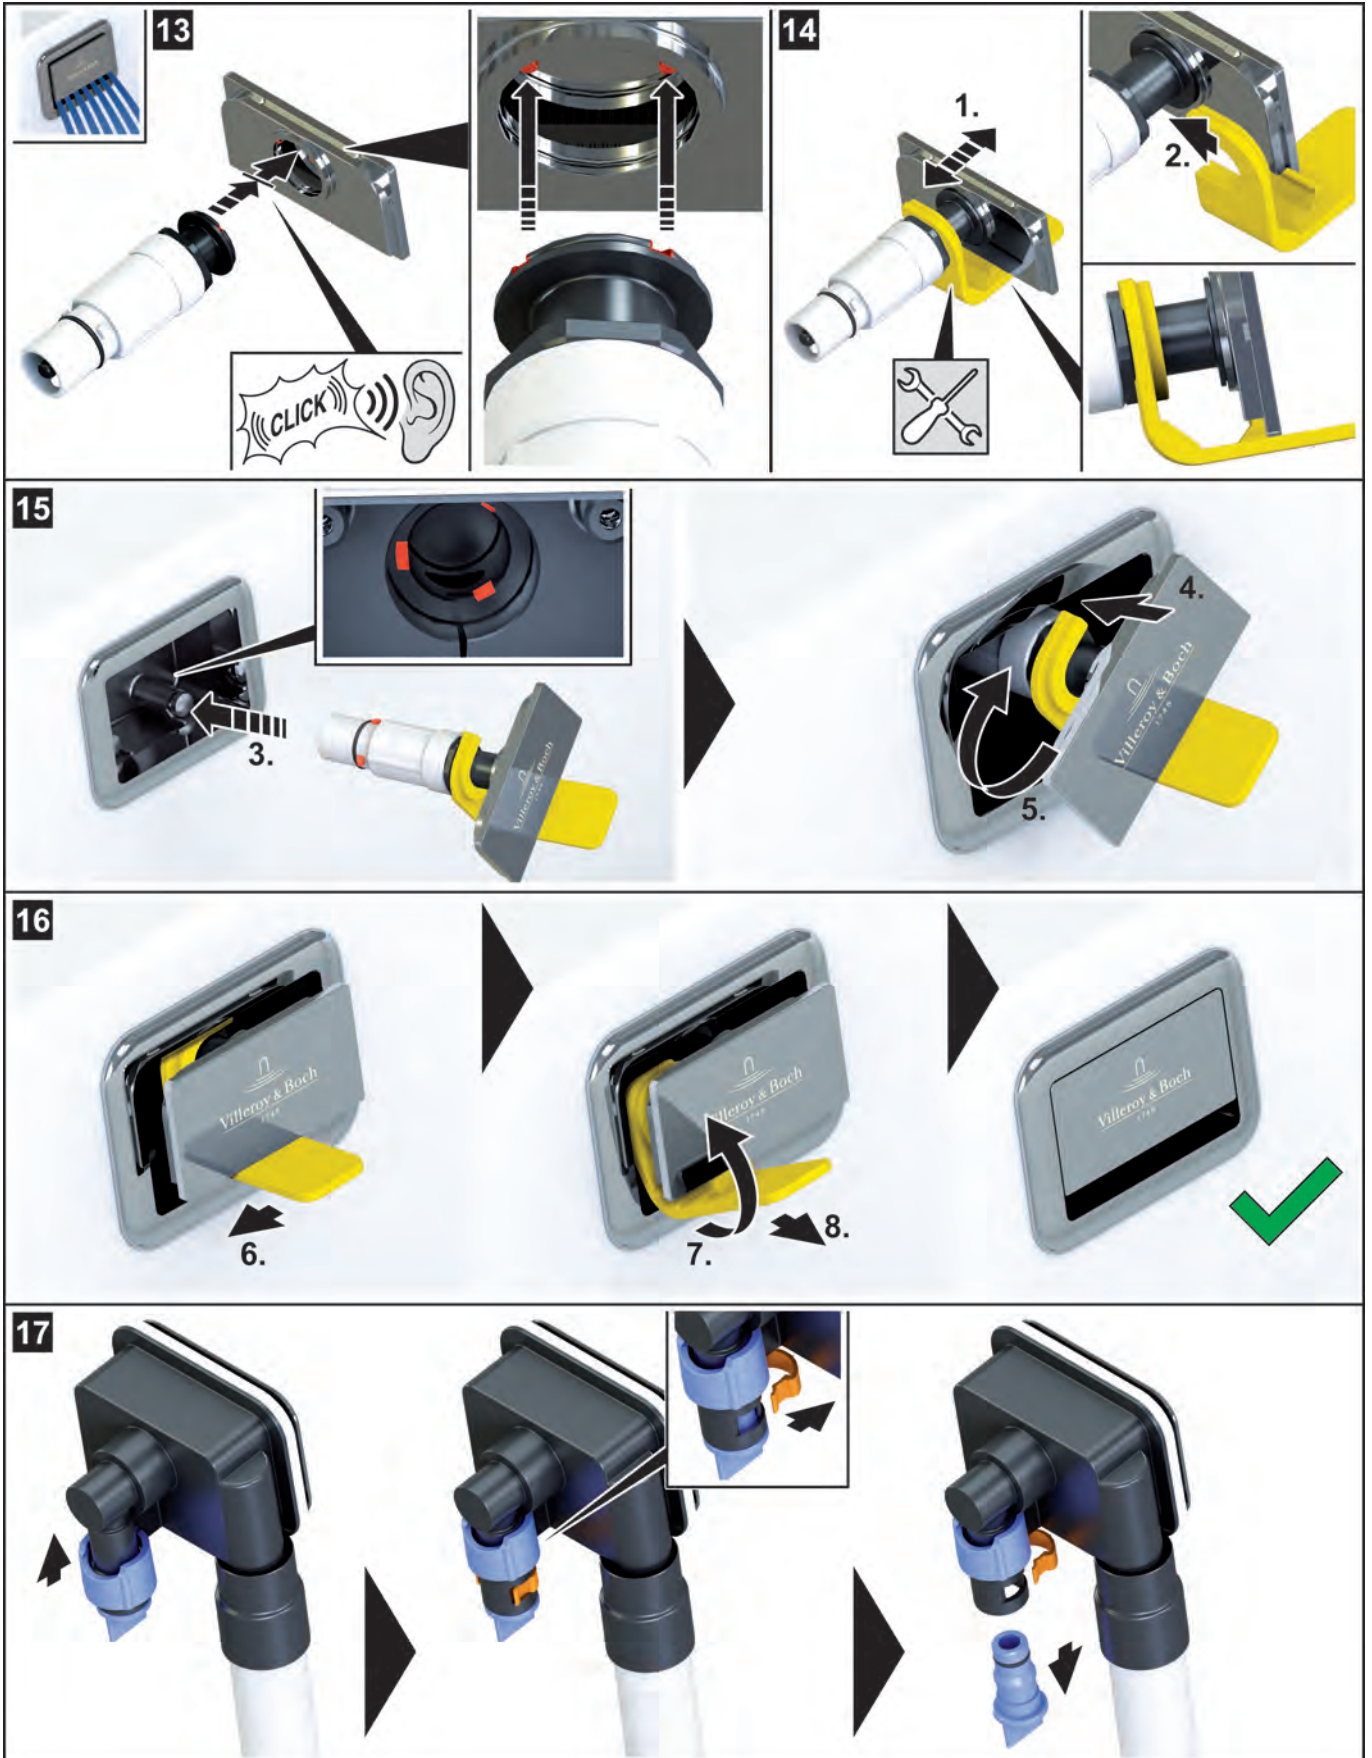

Collaro

- | | | | |
|---------------------------------------|---------------------------------|---------------------------------|----------------------------------|
| DE Montageanleitung | AR دليل التركيب | HU Szerelési útmutató | PT Instruções de montagem |
| EN Installation instructions | BG Ръководство за монтаж | ID Petunjuk pemasangan | RO Manual de montaj |
| ES Instrucciones de montaje | CS Návod k montáži | JA 取付説明書 | SK Návod na montáž |
| FR Instructions de montage | DA Monteringsvejledning | KO 설치 가이드 | SL Navodila za montažo |
| IT Istruzioni per il montaggio | EE Paigaldusjuhend | LT Montavimo instrukcija | SV Monteringsanvisning |
| NL Montagehandleiding | EL Οδηγίες τοποθέτησης | LV Montāžas instrukcija | TH คู่มือการติดตั้ง |
| RU Инструкция по монтажу | FI Asennusohje | NO Monteringsanvisning | TR Montaj kılavuzu |
| ZH 安装说明 | HR Uputa za montažu | PL Instrukcja montażu | UK Інструкція з монтажу |

	U909560XX	Waste Overflow
	UPCON0137	Water Inlet

			
			
			
		 3 mm  4 mm	

i

- max. 60 °C
- max. 18 l/min. (±10%) @ 2.5 bar
- max. 3.0 bar
- PH > 4

18

VILLEROY & BOCH

GERMANY

*Villeroy & Boch AG
Bathroom and Wellness Division
Headquarters
66693 Mettlach
Germany*