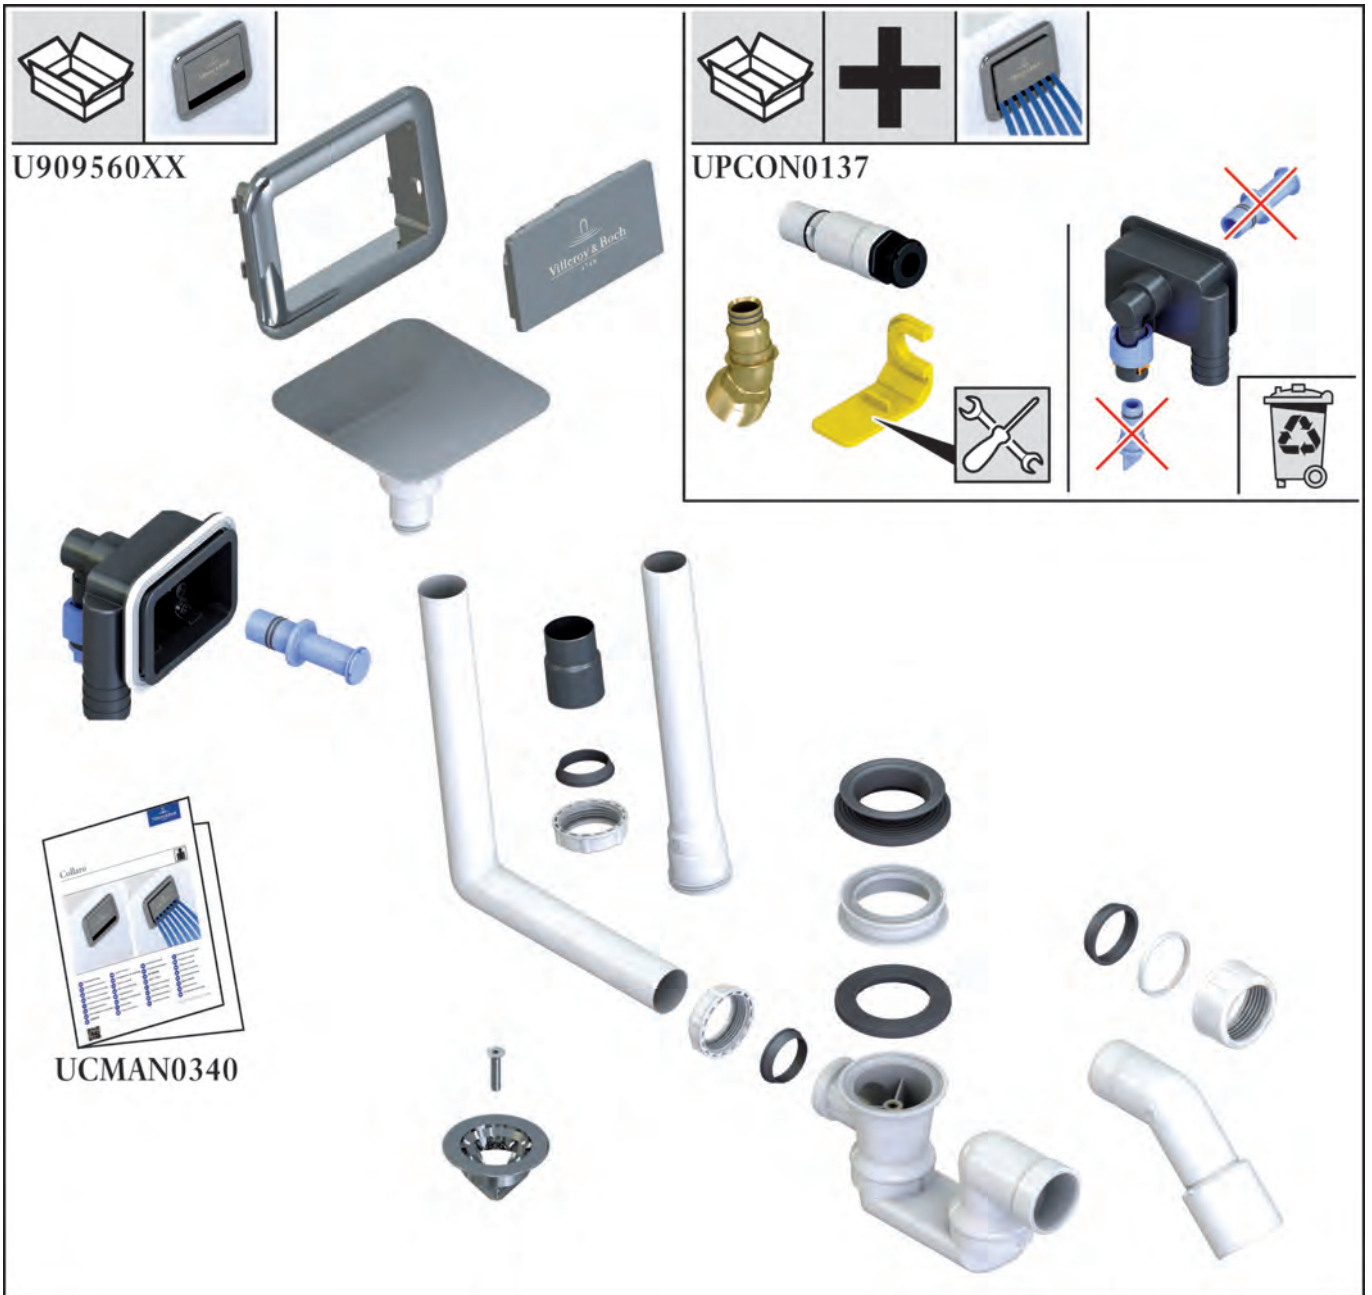

Collaro

- | | | | |
|---------------------------------------|---------------------------------|---------------------------------|----------------------------------|
| DE Montageanleitung | AR دليل التركيب | HU Szerelési útmutató | PT Instruções de montagem |
| EN Installation instructions | BG Ръководство за монтаж | ID Petunjuk pemasangan | RO Manual de montaj |
| ES Instrucciones de montaje | CS Návod k montáži | JA 取付説明書 | SK Návod na montáž |
| FR Instructions de montage | DA Monteringsvejledning | KO 설치 가이드 | SL Navodila za montažo |
| IT Istruzioni per il montaggio | EE Paigaldusjuhend | LT Montavimo instrukcija | SV Monteringsanvisning |
| NL Montagehandleiding | EL Οδηγίες τοποθέτησης | LV Montāžas instrukcija | TH คู่มือการติดตั้ง |
| RU Инструкция по монтажу | FI Asennusohje | NO Monteringsanvisning | TR Montaj kılavuzu |
| ZH 安装说明 | HR Uputa za montažu | PL Instrukcja montażu | UK Інструкція з монтажу |

	U909560XX	Waste Overflow
	UPCON0137	Water Inlet

			
			
			
		 3 mm  4 mm	

i

- max. 60 °C
- max. 18 l/min. (±10%) @ 2.5 bar
- max. 3.0 bar
- PH > 4

18

VILLEROY & BOCH

GERMANY

*Villeroy & Boch AG
Bathroom and Wellness Division
Headquarters
66693 Mettlach
Germany*