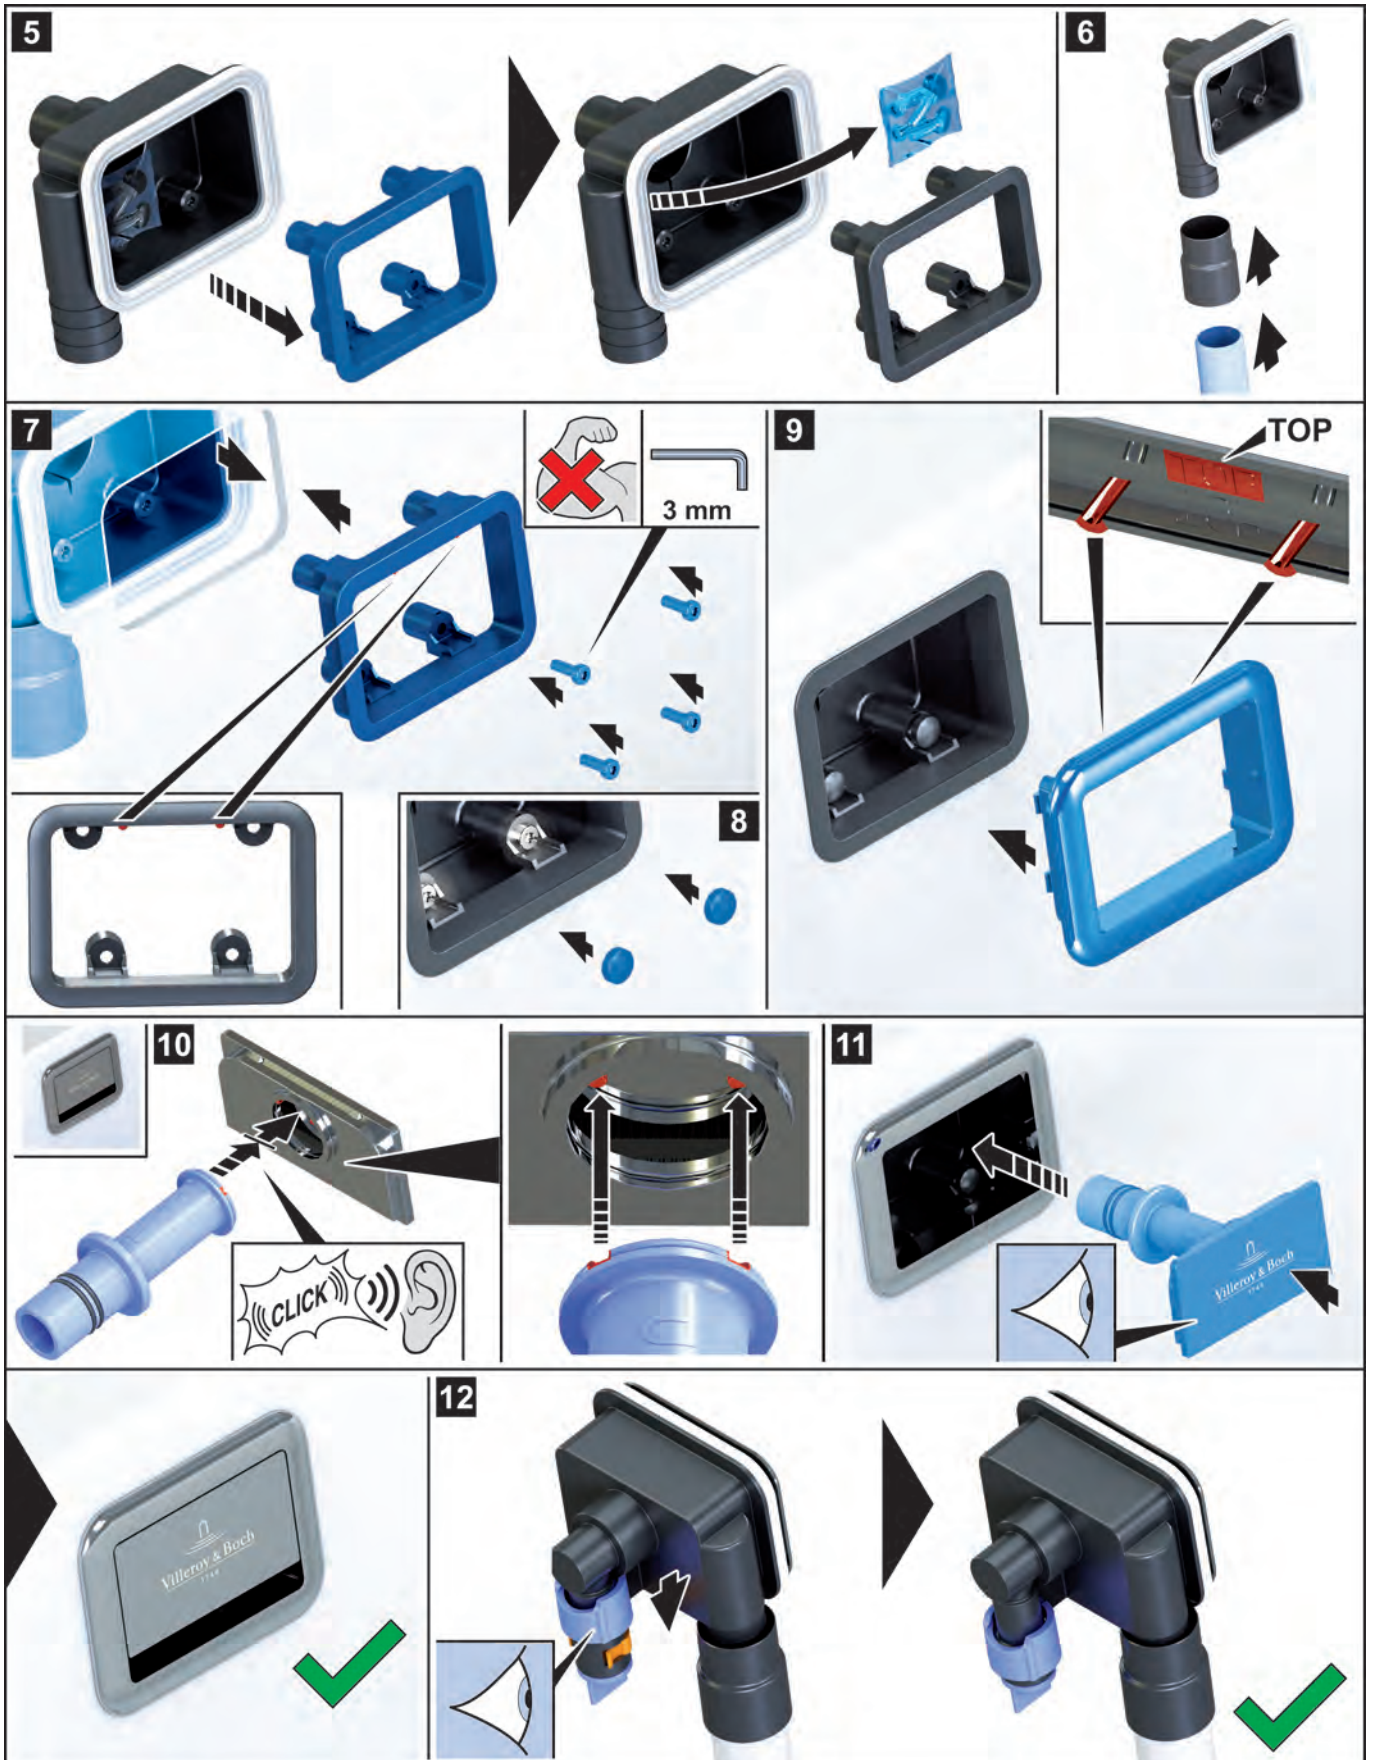

Collaro

- | | | | |
|---------------------------------------|---------------------------------|---------------------------------|----------------------------------|
| DE Montageanleitung | AR دليل التركيب | HU Szerelési útmutató | PT Instruções de montagem |
| EN Installation instructions | BG Ръководство за монтаж | ID Petunjuk pemasangan | RO Manual de montaj |
| ES Instrucciones de montaje | CS Návod k montáži | JA 取付説明書 | SK Návod na montáž |
| FR Instructions de montage | DA Monteringsvejledning | KO 설치 가이드 | SL Navodila za montažo |
| IT Istruzioni per il montaggio | EE Paigaldusjuhend | LT Montavimo instrukcija | SV Monteringsanvisning |
| NL Montagehandleiding | EL Οδηγίες τοποθέτησης | LV Montāžas instrukcija | TH คู่มือการติดตั้ง |
| RU Инструкция по монтажу | FI Asennusohje | NO Monteringsanvisning | TR Montaj kılavuzu |
| ZH 安装说明 | HR Uputa za montažu | PL Instrukcja montażu | UK Інструкція з монтажу |

	U909560XX	Waste Overflow
	UPCON0137	Water Inlet

			
			
			
		 3 mm  4 mm	

i

- max. 60 °C
- max. 18 l/min. (±10%) @ 2.5 bar
- max. 3.0 bar
- PH > 4

18

VILLEROY & BOCH

GERMANY

*Villeroy & Boch AG
Bathroom and Wellness Division
Headquarters
66693 Mettlach
Germany*