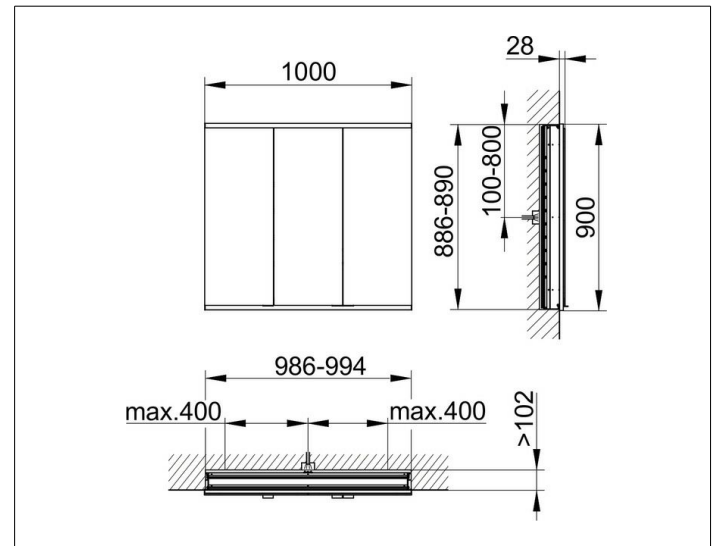

Royal Modular 2.0
800310101000000 Spiegelschrank

PRODUKT

ZEICHNUNG

EEK: C ,

OBERFLÄCHE

silber-eloxiert

ABMESSUNG

1000 x 900 x 120 mm