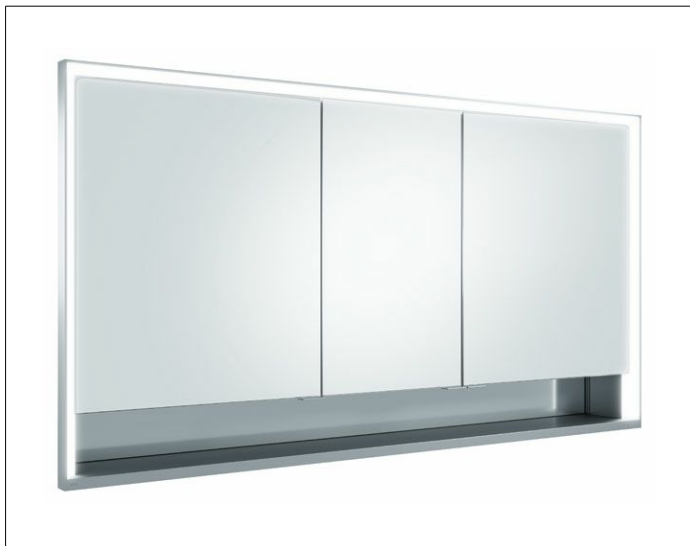

Royal Lumos

14336171303 Spiegelschrank

PRODUKT

ZEICHNUNG

PRODUKTBESCHREIBUNG

für die Wandeinbau-Montage,
stufenlos einstellbare Lichtfarbe von 2700 Kelvin (warmweiß)
bis 6500 Kelvin (Tageslicht),
3 Drehtüren aus Kristall-Doppelspiegel,
Korpus in Aluminium silber-gebeizt-eloxiert,
Rückwandverspiegelung
Bedienung:
Tastenfelder mit kapazitiver Touch-Sensorik,
DALI-steuerbar
Beleuchtung:
Rahmenbeleuchtung und Waschtisch-/Fachbeleuchtung,
separat stufenlos dimmbar und ein-/ausschaltbar
LED 68 Watt (Lebensdauer > 30.000 Std.)

AUSSTATTUNG

- 2 Steckdosen
- 3 x 2 höhenverstellbare Glasablagen
- offenes Ablagefach über die ganze Breite
- Tür-Anschlagdämpfer

OBERFLÄCHE

silber-gebeizt-eloxiert

ABMESSUNG

1400 x 735 x 130 mm