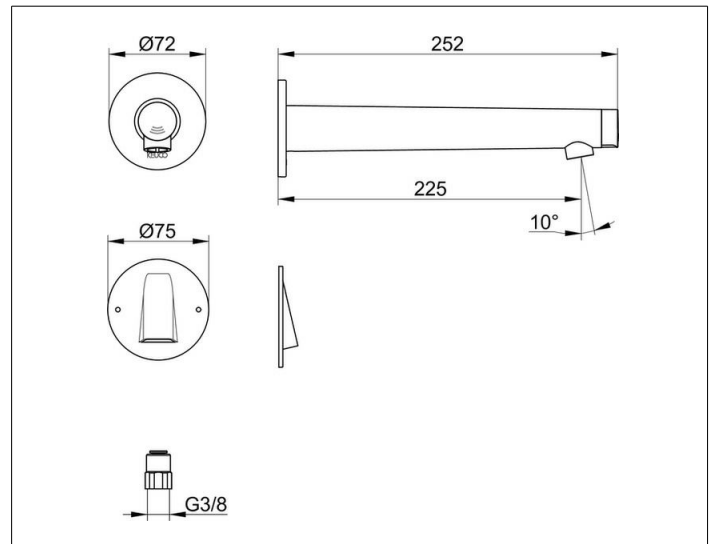

IXMO
59517011141 Elektronik-Waschtischmischer

PRODUKT

ZEICHNUNG

OBERFLÄCHE

verchromt

ABMESSUNG

AquaVip, Ausladung 225 mm