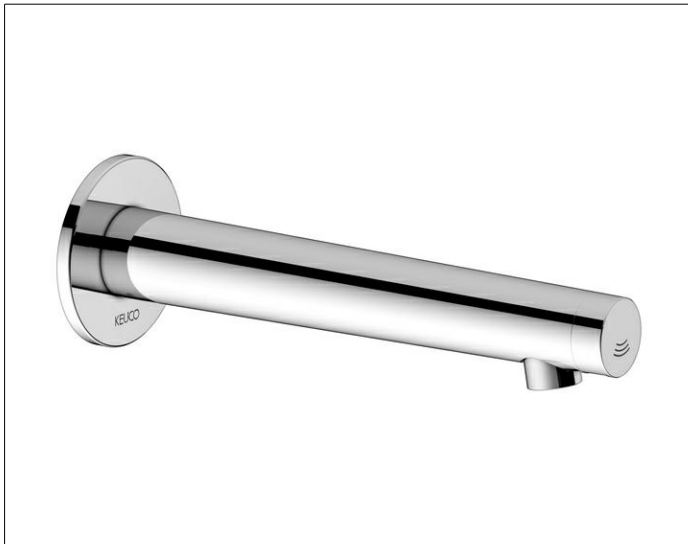

IXMO
59517011141 Elektronik-Waschtischmischer

PRODUKT

ZEICHNUNG

OBERFLÄCHE

verchromt

ABMESSUNG

AquaVip, Ausladung 225 mm