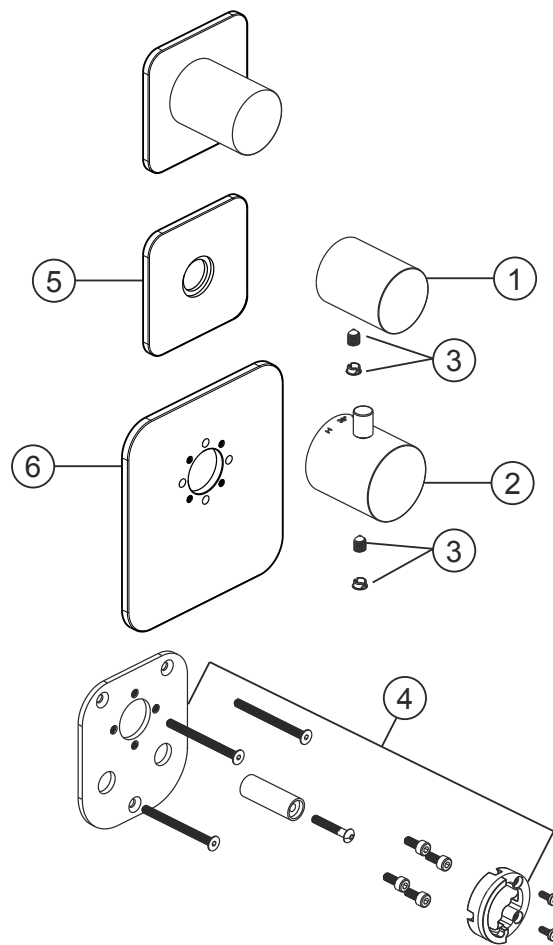

## LOGIC XL 2

### Universal-Thermostatmodul

Farbset chrom

36.522015.1.01

**LOGIC XL 2****Universal-Thermostatmodul**

Farbset chrom

**36.522015.1.01****Ersatzteilliste**

<b>Pos.</b>	<b>Beschreibung</b>	<b>Art.-Nr.</b>	<b>Preisgruppe</b>	<b>VE</b>
1	Absperrgriff	80.520001.1.01	9	1
2	Thermostatgriff	80.520000.1.01	10	1
3	Inbusschraube mit Abdeckung	80.138400.1.01	2	1
4	Montagesatz für Thermostatblende	80.520008.1.09	9	1
5	Ventilblende	80.520003.4.01	10	1
6	Thermostatblende	80.520002.4.01	13	1