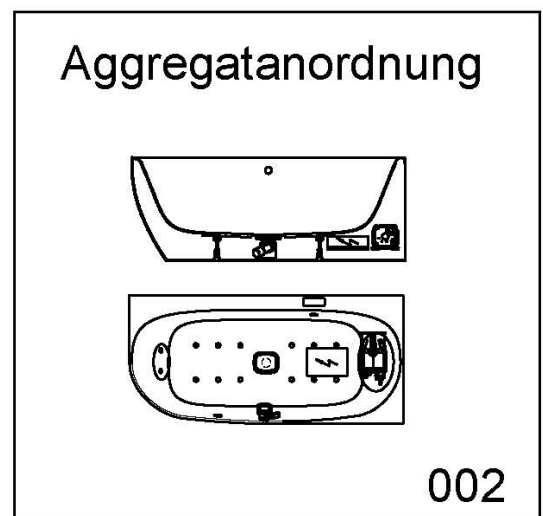

**Artikelbeschreibung:**

Whirlen ist weit mehr als aufgewirbeltes Wasser. Das unbeschwert Whirlvergnügen wird erst durch HOESCH Düsenteknik möglich. Das Whirlsystem iSensi unterstützt Ihr Wohlbefinden mit einer erstaunlichen Bandbreite unterschiedlichster Wirkungen – von entspannend bis gesundheitsfördernd. Whirlsystem iSensi: das prickelnde Champagner – Erlebnis. Über viele kleine Düsen im Wanneboden strömt vorgewärmte Luft ins Wasser – eine traumhaft sanfte Massage für den ganzen Körper. Die Düsen sind flach am Wanneboden angebracht und stören deshalb weder im Sitzen noch im Liegen. Der Luftwirbel lässt sich individuell steuern. Für sinnliche Atmosphäre sorgen 2 bunte Unterwasserscheinwerfer mit Farblichtwechsler.