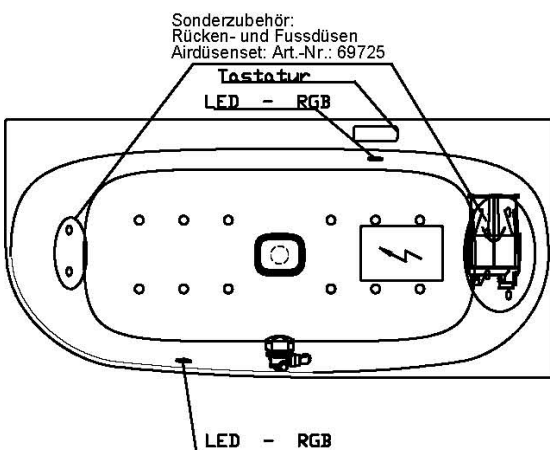

Artikelbeschreibung:

Whirlen ist weit mehr als aufgewirbeltes Wasser. Das unbeschwert Whirlvergnügen wird erst durch HOESCH Düsenteknik möglich. Das Whirlsystem iSensi unterstützt Ihr Wohlbefinden mit einer erstaunlichen Bandbreite unterschiedlichster Wirkungen – von entspannend bis gesundheitsfördernd. Whirlsystem iSensi: das prickelnde Champagner – Erlebnis. Über viele kleine Düsen im Wanneboden strömt vorgewärmte Luft ins Wasser – eine traumhaft sanfte Massage für den ganzen Körper. Die Düsen sind flach am Wanneboden angebracht und stören deshalb weder im Sitzen noch im Liegen. Der Luftwirbel lässt sich individuell steuern. Für sinnliche Atmosphäre sorgen 2 bunte Unterwasserscheinwerfer mit Farblichtwechsler.