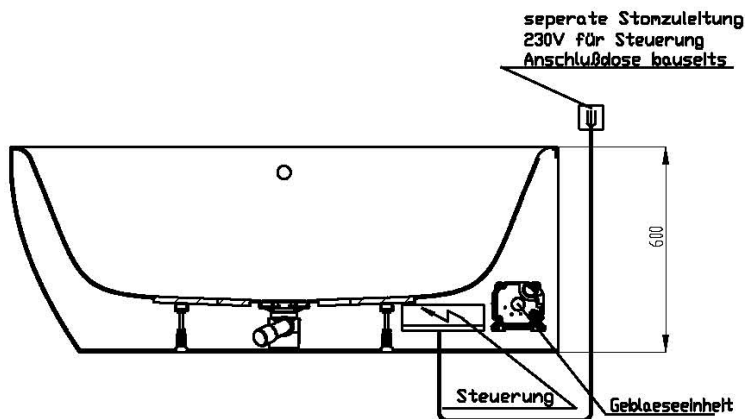

**Artikelbeschreibung:**

Whirlen ist weit mehr als aufgewirbeltes Wasser. Das unbeschwert Whirlvergnügen wird erst durch HOESCH Düsenteknik möglich. Das Whirlsystem iSensi unterstützt Ihr Wohlbefinden mit einer erstaunlichen Bandbreite unterschiedlichster Wirkungen – von entspannend bis gesundheitsfördernd. Whirlsystem iSensi: das prickelnde Champagner – Erlebnis. Über viele kleine Düsen im Wanneboden strömt vorgewärmte Luft ins Wasser – eine traumhaft sanfte Massage für den ganzen Körper. Die Düsen sind flach am Wanneboden angebracht und stören deshalb weder im Sitzen noch im Liegen. Der Luftwirbel lässt sich individuell steuern. Für sinnliche Atmosphäre sorgen 2 bunte Unterwasserscheinwerfer mit Farblichtwechsler.